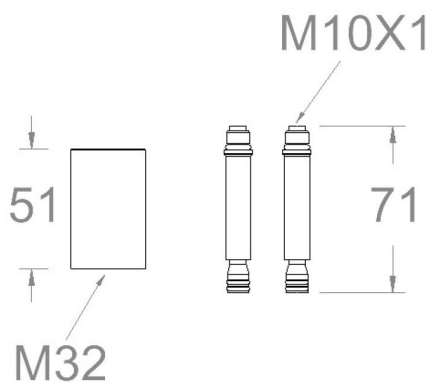

Location:
Baño

Category:
Wc

Technical characteristics

- Guarantee of 3 years for accesories.

Tests

- Corrosion test according to european standard EN 248.

KA1XX6801NC NICKEL BROSSÉ EXTENSION KIT WC MAGNET 25mm
POUR XX6801NC

Essais

- Essais de corrosion selon les exigences de la Norme Européenne EN 248.

KA1XX6801NC NICKEL GEBÜRSTET UP-VERLÄNGERUNGSSATZ 25mm FÜR XX6801NC

KA1XX6801NC

Sammlung:
Wc

Ausführung:
Niquel cepillado

Code:
AAZ306849