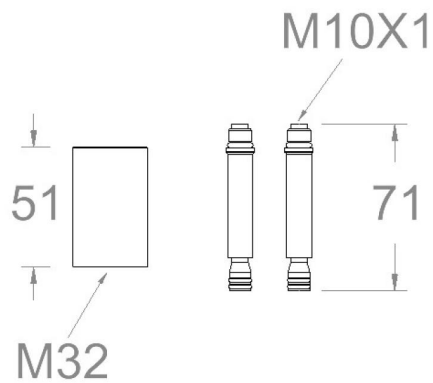

Standort:
Baño

Kategorie:
Wc

Technische eigenschaften

- 3 Jahre Garantie auf Zubehör und Komponenten.

Qualitätsprüfung

- Korrosionsprüfung gemäß europäischer Norm EN 248.

KA1XX6801NC BRUSHED NICKEL WC MAGNET EXTENSION KIT 25mm FOR XX6801NC