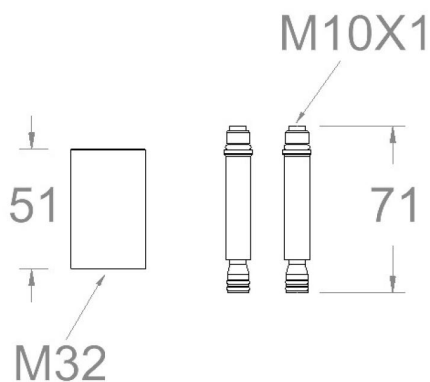

ramonsoler.

→ Ficha Técnica

Data Sheet

Fiche Technique

Technisches Datenblatt

Ficha Técnica

Wc

KA1XX6801NC NIQUEL CEPILLADO KIT AMPLIACION WC MAGNET 25mm PARA XX6801NC

Ensayos

- Ensayos de corrosión según las exigencias de la Norma Europea EN 248.

KA1XX6801NC BRUSHED NICKEL WC MAGNET EXTENSION KIT 25mm FOR XX6801NC

KA1XX6801NC

Collection:
Wc

Finish:
Niquel cepillado

Code:
AAZ306849

Location:
Baño

Category:
Wc

Technical characteristics

- Guarantee of 3 years for accesories.

Tests

- Corrosion test according to european standard EN 248.

KA1XX6801NC NICKEL BROSSÉ EXTENSION KIT WC MAGNET 25mm
POUR XX6801NC