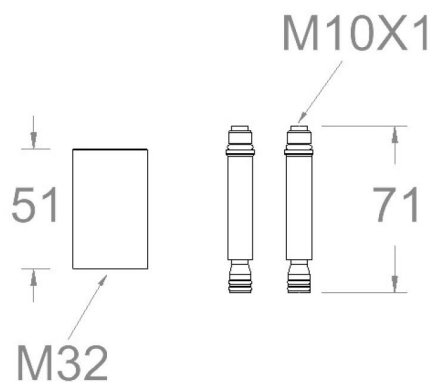

KA1XX6801NC BRUSHED NICKEL WC MAGNET EXTENSION KIT 25mm FOR XX6801NC

KA1XX6801NC

Coleção:
Wc

Acabamento:
Niquel cepillado

Código:
AAZ306849

Localização:
Baño

Categoria:
Wc

Características técnicas

- Garantia de 3 anos para complementos.

Ensaio

- Ensaio de corrosão de acordo com as exigências da Norma Europeia EN 248.