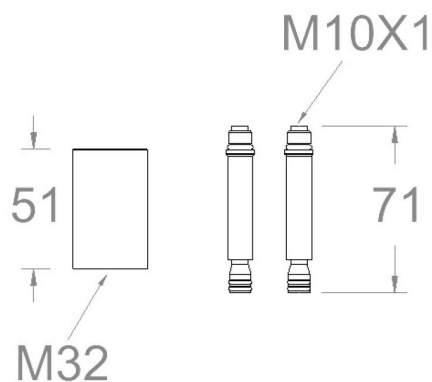

Location:
Baño

Category:
Wc

Technical characteristics

- Guarantee of 3 years for accesories.

Tests

- Corrosion test according to european standard EN 248.

KA1XX6801NC NICKEL BROSSÉ EXTENSION KIT WC MAGNET 25mm
POUR XX6801NC

Essais

- Essais de corrosion selon les exigences de la Norme Européenne EN 248.

KA1XX6801NC NICKEL GEBÜRSTET UP-VERLÄNGERUNGSSATZ 25mm FÜR XX6801NC

KA1XX6801NC

Sammlung:
Wc

Ausführung:
Niquel cepillado

Code:
AAZ306849