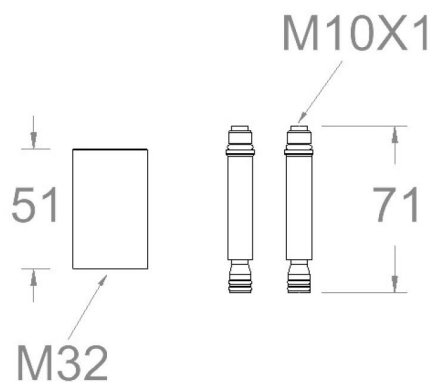

KA1XX68010C BRUSHED GOLD WC MAGNET EXTENSION KIT 25mm FOR XX68010C

KA1XX68010C

Coleção:
Wc

Acabamento:
Oro cepillado

Código:
AAZ306848

Localização:
Baño

Categoria:
Wc

Características técnicas

- Garantia de 3 anos para complementos.

Ensaio

- Ensaio de corrosão de acordo com as exigências da Norma Europeia EN 248.