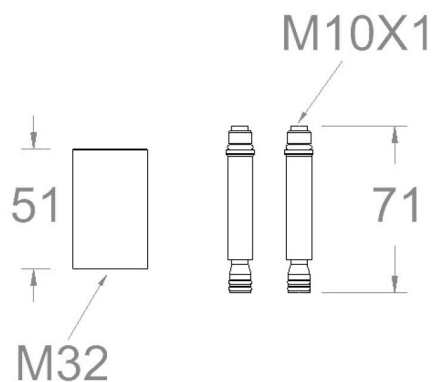

ramonsoler.

→ Ficha Técnica

Data Sheet

Fiche Technique

Technisches Datenblatt

Ficha Técnica

Wc

KA1XX68010C ORO CEPILLADO KIT AMPLIACION WC MAGNET 25mm PARA XX68010C

Ensayos

- Ensayos de corrosión según las exigencias de la Norma Europea EN 248.

KA1XX68010C BRUSHED GOLD WC MAGNET EXTENSION KIT 25mm FOR XX68010C

KA1XX68010C

Collection:
Wc

Finish:
Oro cepillado

Code:
AAZ306848

Location:
Baño

Category:
Wc

Technical characteristics

- Guarantee of 3 years for accesories.

Tests

- Corrosion test according to european standard EN 248.

KA1XX68010C OR BROSSÉ EXTENSION KIT WC MAGNET 25mm POUR XX68010C

Essais

- Essais de corrosion selon les exigences de la Norme Européenne EN 248.

KA1XX68010C GOLD GEBÜRSTET UP-VERLÄNGERUNGSSATZ 25mm FÜR XX68010C

KA1XX68010C

Sammlung:
Wc

Ausführung:
Oro cepillado

Code:
AAZ306848