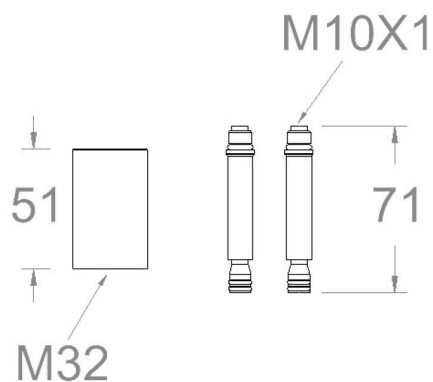

ramonsoler.

→ Ficha Técnica

Data Sheet

Fiche Technique

Technisches Datenblatt

Ficha Técnica

Wc

KA1XX68010C ORO CEPILLADO KIT AMPLIACION WC MAGNET 25mm PARA XX68010C

Location:
Baño

Category:
Wc

Technical characteristics

- Guarantee of 3 years for accesories.

Tests

- Corrosion test according to european standard EN 248.

KA1XX68010C OR BROSSÉ EXTENSION KIT WC MAGNET 25mm POUR XX68010C

Essais

- Essais de corrosion selon les exigences de la Norme Européenne EN 248.

KA1XX68010C GOLD GEBÜRSTET UP-VERLÄNGERUNGSSATZ 25mm FÜR XX68010C

KA1XX68010C

Sammlung:
Wc

Ausführung:
Oro cepillado

Code:
AAZ306848