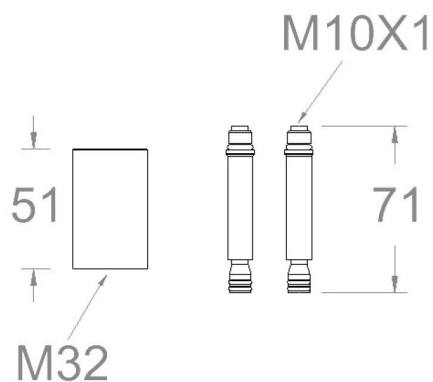

ramonsoler.

→ Ficha Técnica

Data Sheet

Fiche Technique

Technisches Datenblatt

Ficha Técnica

Wc

KA1XX68010C ORO CEPILLADO KIT AMPLIACION WC MAGNET 25mm PARA XX68010C

Essais

- Essais de corrosion selon les exigences de la Norme Européenne EN 248.

KA1XX68010C GOLD GEBÜRSTET UP-VERLÄNGERUNGSSATZ 25mm FÜR XX68010C

KA1XX68010C

Sammlung:
Wc

Ausführung:
Oro cepillado

Code:
AAZ306848

Standort:
Baño

Kategorie:
Wc

Technische eigenschaften

- 3 Jahre Garantie auf Zubehör und Komponenten.

Qualitätsprüfung

- Korrosionsprüfung gemäß europäischer Norm EN 248.

KA1XX68010C BRUSHED GOLD WC MAGNET EXTENSION KIT 25mm FOR XX68010C