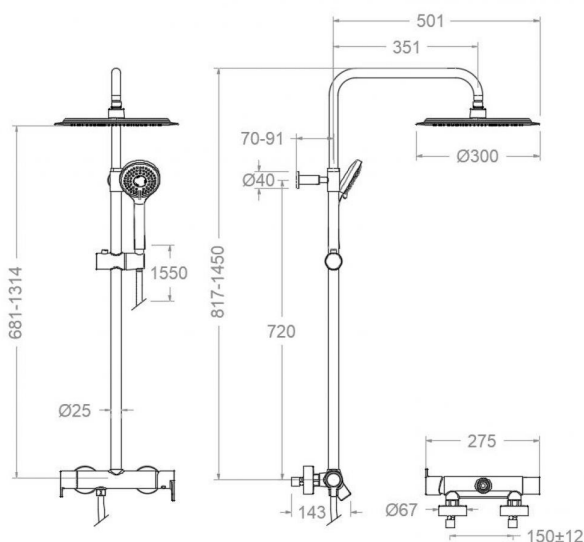

937413 RP300 CROMO (932803S+DN132D+RP300+2876BT+1128C)
937413RP300

Colección: Blautherm	Acabado: Cromo	Código: 94D306809
Ubicación: Baño	Categoría: Ducha	

Características técnicas

- Cartucho cerámico Ø35 mm.
- Sistema de ahorro de agua S2 mediante la apertura de la manecilla en dos fases.
- Caudal a 3 bar: 12 l/min en salida teleducha y 16 l/min en salida rociador.
- Resistente al choque térmico y químico antilegionela.
- Garantía de 5 años en grifería y 3 años en complementos.
- Presión de uso entre 1-5 bar. Recomendada 3 bar.
- Resiste presiones estáticas igual o inferior a 10 bar y golpes de ariete de 25 bar.
- Nivel acústico a 3 bar: inferior a 20 dB.
- Prestaciones de confort a nivel de fidelidad, sensibilidad y constancia en la selección de la temperatura.
- Temperatura recomendada de agua caliente 55°C. Temperatura máxima de uso 65°C. Máximo 1h a 90°C.
- Superficie cromada: 15 micras de espesor de níquel, 0.3 micras de cromo.
- Sistema Termostop Block de limitación de la temperatura máxima del agua caliente.

Ensayos

- Ensayos de estanquidad, caudal, comportamiento mecánico bajo presión, resistencia mecánica, dimensiones, acústica y corrosión, realizados según las exigencias de las Normas Europeas EN 817 y EN 248.

Composición y recambios

- Manecilla : 9400-35 (261916)
- Distintivo : DT1-CN (252825)
- Cobertor tuerca cartucho : 4980 (252834)
- Tuerca cartucho : TSC351 (250863)
- Anillo limitador de temperatura: ALT350 (300062)
- Cartucho : 35100 (252204)
- Valvula antiretorno : ARD15 (181680)
- Asiento : AGM-2I (252816)
- Tapa del volante : 3761 (201129)
- Tuerca de asiento : T3/4 (160220)
- Floron + excentrica : 1324 (182094)