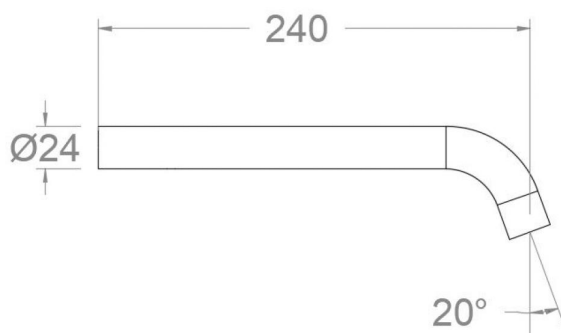

**BRECLET24 BEC TUBE CHROMÉ LAVABO ENCASTRÉ 24 CM 5L
BRECLET24**

Collection: Accessoires	Fini: Chrome	Code: AAZ306746
Lieu: Accessoires & rechanges	Catégorie: Lavabo	

Caractéristiques techniques

- Débit à 3 bar: 5 l/min.
- Garantie de 3 ans en compléments.
- Surface chromée: 15 microns d'épaisseur de nickel, 0.3 microns de chrome.

Essais

- Essais de corrosion selon les exigences de la Norme Européenne EN 248.

**BRECLET24 CHROM AUSLAUF 24 CM F. UP-WASCHTISCH 5L
BRECLET24**

Sammlung: Zubehör	Ausführung: Chrom	Code: AAZ306746
Standort: Zubehöre und ersatzteile	Kategorie: Waschtisch	