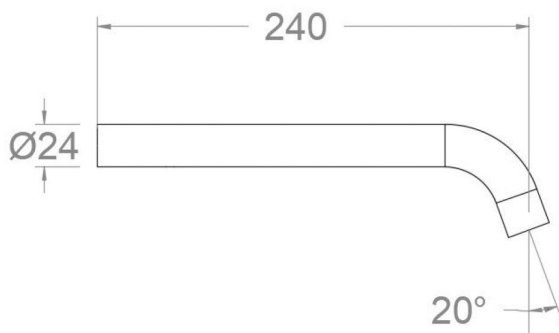

Qualitätsprüfung

- Korrosionsprüfung gemäß europäischer Norm EN 248.