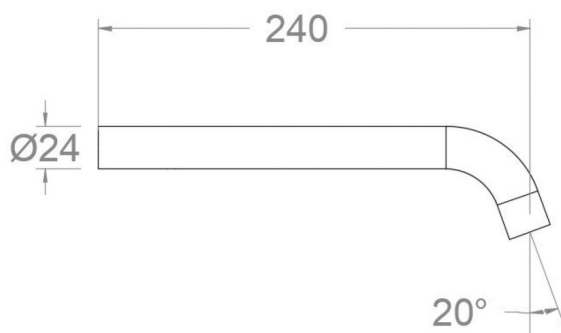

ramonsoler.

→ Ficha Técnica
Data Sheet
Fiche Technique
Technisches Datenblatt

Accesorios

**BRECLET24NM NEGRO MATE CAÑO LAVABO EMPO. TUBO 24CM 5L
BRECLET24NM**

Colección: Accesorios	Acabado: Negro mate	Código: AAZ306741
Ubicación: Accesorios y recambios	Categoría: Lavabo	

Características técnicas

- Caudal a 3 bar: 5 l/min.
- Garantía de 3 años en complementos.

Ensayos

- Ensayos de corrosión según las exigencias de la Norma Europea EN 248.

BRECLET24NM BLACK MATTE SPOUT CONCEALED WASHBASIN
TUBE 24 CM 5L
BRECLET24NM

Collection: Accessories	Finish: Black matte	Code: AAZ306741
Location: Accessories & spare parts	Category: Washbasin	

Technical characteristics

- Flow rate at 3 bar: 5 l/min.
- Guarantee of 3 years for accesories.

Catégorie:
Lavabo

Caractéristiques techniques

- Débit à 3 bar: 5 l/min.
- Garantie de 3 ans en compléments.

Essais

- Essais de corrosion selon les exigences de la Norme Européenne EN 248.

BRECLET24NM SCHWARZ MATT AUSLAUF 24 CM F.
UP-WASCHTISCH 5L
BRECLET24NM