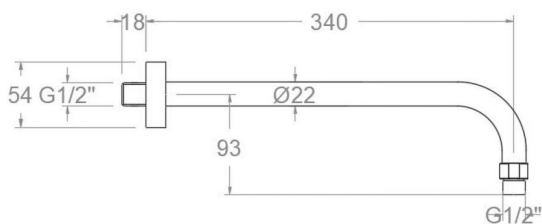

Ersatzteile-aufstellung

- Adapter für Auslauf: RVA (212370)
- Wandarm für Regenbrause: B350 (197007)
- Rückflussverhinderungsventil : ARD-C8 (210111)
- Zierblende: 1331 (261850)