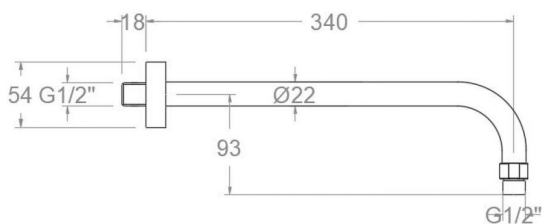

ramonsoler.

→ Ficha Técnica
Data Sheet
Fiche Technique
Technisches Datenblatt

Accesorios

**BREB350 CROMO BRAZO DUCHA HORIZONTAL PARED 350mm 8L BRE1891**

Colección: Accesorios	Acabado: Cromo	Código: 99Z306738
Ubicación: Baño	Categoría: Ducha	

Collection: Accessories	Finish: Chrome	Code: 99Z306738
Location: Bath	Category: Shower	

Technical characteristics

- Flow rate at 3 bar: 8 l/min.
- Guarantee of 3 years for accessories.
- Chromed surface: 15 microns thick of nickel and 0.3 microns thick of chrome.

Tests

- Corrosion test according to european standard EN 248.

Composition and spare parts

- Spout connector: RVA (212370)
- Showerhead arm: B350 (197007)
- Check valve: ARD-C8 (210111)
- Escutcheon: 1331 (261850)

BREB350 CHROMÉ BRAS DOUCHE HORIZONTAL MURAL 350mm 8L BRE1891

Collection: Accessoires	Fini: Chrome	Code: 99Z306738
Lieu: Bain	Catégorie: Douche	

Caractéristiques techniques

- Débit à 3 bar: 8 l/min.
- Garantie de 3 ans en compléments.
- Surface chromée: 15 microns d'épaisseur de nickel, 0.3 microns de chrome.