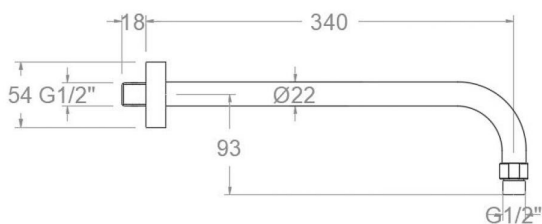

Composición y recambios

- Racor del caño : RVA (212370)
- Brazo rociador: B350 (197007)
- Valvula antiretorno : ARD+C8 (210111)
- Floron : 1331 (261850)