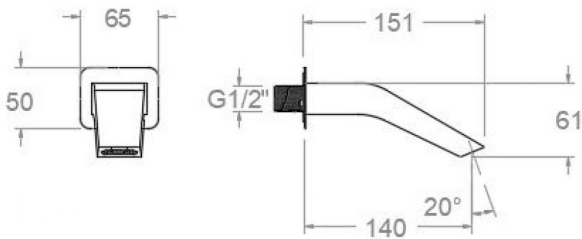

Qualitätsprüfung

- Korrosionsprüfung gemäß europäischer Norm EN 248.