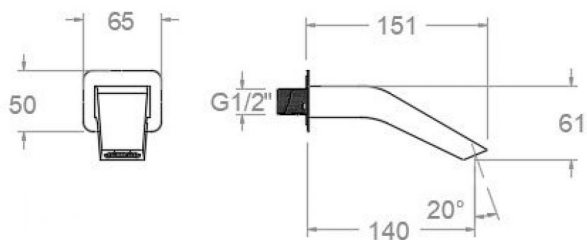

Tests

- Corrosion test according to european standard EN 248.