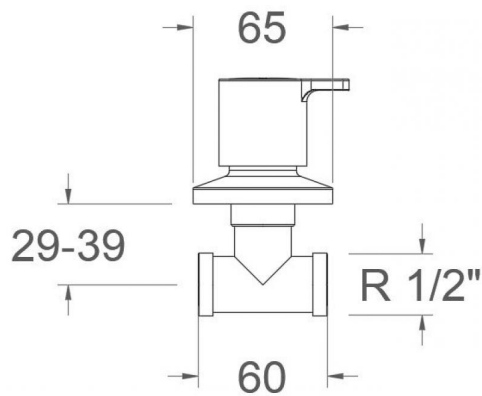

Qualitätsprüfung

- Korrosionsprüfung gemäß europäischer Norm EN 248.