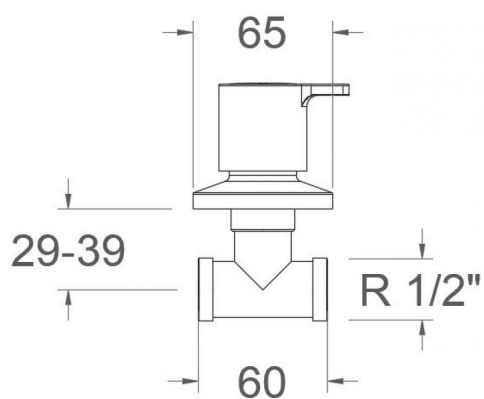

Ensayos

- Ensayos de corrosión según las exigencias de la Norma Europea EN 248.