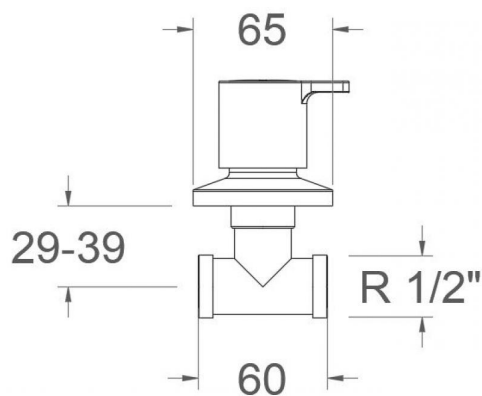

Essais

- Essais de corrosion selon les exigences de la Norme Européenne EN 248.