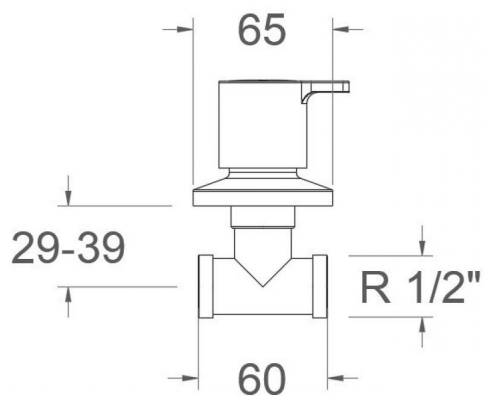

Tests

- Corrosion test according to european standard EN 248.