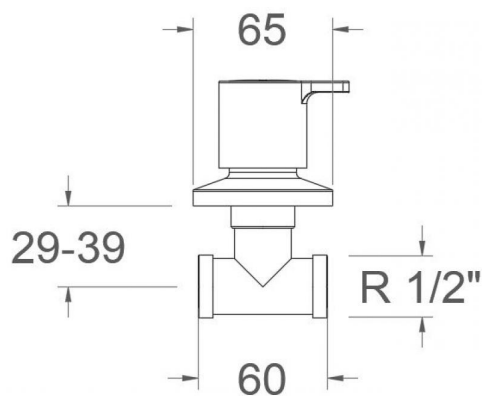

Qualitätsprüfung

- Korrosionsprüfung gemäß europäischer Norm EN 248.