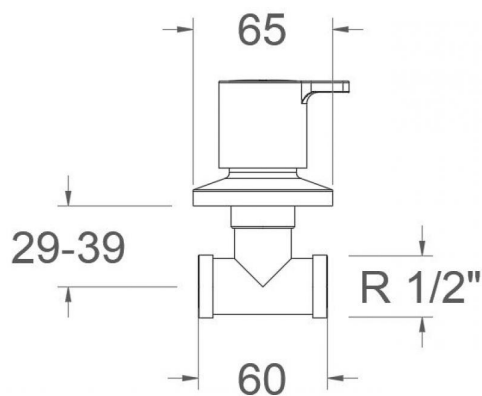

Ensayos

- Ensayos de corrosión según las exigencias de la Norma Europea EN 248.