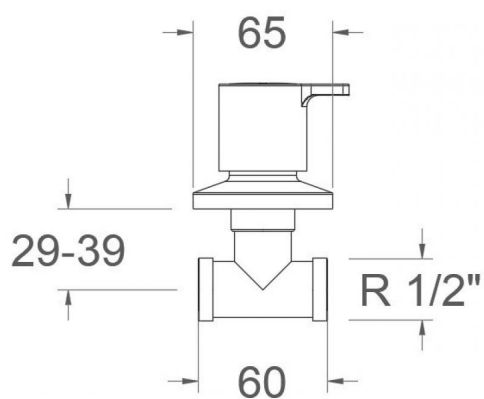

Essais

- Essais de corrosion selon les exigences de la Norme Européenne EN 248.