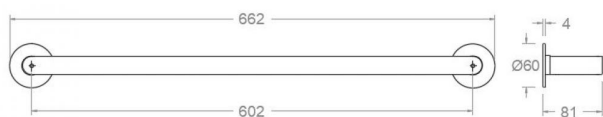

ramonsoler.

→ Ficha Técnica
Data Sheet
Fiche Technique
Technisches Datenblatt

Ac. baño

**RSMTOAL02NC NIQUEL CEPILLADO TOALLERO L
RSMTOAL02NC**

Colección: Ac. baño	Acabado: Níquel cepillado	Código: 99Z306663
Ubicación: Baño	Categoría:	

Características técnicas

- Garantía de 3 años en complementos.

Ensayos

- Ensayos de corrosión según las exigencias de la Norma Europea EN 248.

**RSMTOAL02 BRUSHED NICKEL TOWEL RAIL L
RSMTOAL02NC**

Collection: Bathroom ac.	Finish: Brushed nickel	Code: 99Z306663
Location: Bath	Category:	

Caractéristiques techniques

- Garantie de 3 ans en compléments.

Essais

- Essais de corrosion selon les exigences de la Norme Européenne EN 248.

**RSMTOAL02NC HANDTUCHHALTER NICKEL GEBÜRSTET
RSMTOAL02NC**

Sammlung: Badezimmerzubehör	Ausführung: Gebürstete nickel	Code: 99Z306663
Standort: Wannenfüll	Kategorie:	