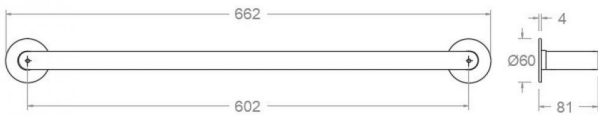

**RSMTOAL02 BRUSHED NICKEL TOWEL RAIL L
RSMTOAL02NC**

Collection: Bathroom ac.	Finish: Brushed nickel	Code: 99Z306663
Location: Bath	Category:	

Technical characteristics

- Guarantee of 3 years for accessories.

Tests

- Corrosion test according to european standard EN 248.