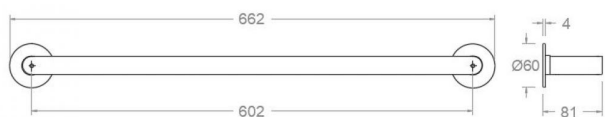

ramonsoler.

→ Ficha Técnica
Data Sheet
Fiche Technique
Technisches Datenblatt

Ac. baño

**RSMTOAL02NC NIQUEL CEPILLADO TOALLERO L
RSMTOAL02NC**

Colección: Ac. baño	Acabado: Níquel cepillado	Código: 99Z306663
Ubicación: Baño	Categoría:	

Características técnicas

- Garantía de 3 años en complementos.

Ensayos

- Ensayos de corrosión según las exigencias de la Norma Europea EN 248.

**RSMTOAL02 BRUSHED NICKEL TOWEL RAIL L
RSMTOAL02NC**

Collection: Bathroom ac.	Finish: Brushed nickel	Code: 99Z306663
Location: Bath	Category:	

Caractéristiques techniques

- Garantie de 3 ans en compléments.

Essais

- Essais de corrosion selon les exigences de la Norme Européenne EN 248.

**RSMTOAL02NC HANDTUCHHALTER NICKEL GEBÜRSTET
RSMTOAL02NC**

Sammlung: Badezimmerzubehör	Ausführung: Gebürstete nickel	Code: 99Z306663
Standort: Wannenfüll	Kategorie:	