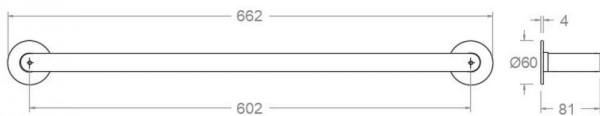

**RSMTOAL02NC HANDTUCHHALTER NICKEL GEBÜRSTET
RSMTOAL02NC**

Sammlung: Badezimmerzubehör	Ausführung: Gebürstete nickel	Code: 99Z306663
Standort: Wannenfüll	Kategorie:	

Technische eigenschaften

- 3 Jahre Garantie auf Zubehör und Komponenten.

Qualitätsprüfung

- Korrosionsprüfung gemäß europäischer Norm EN 248.