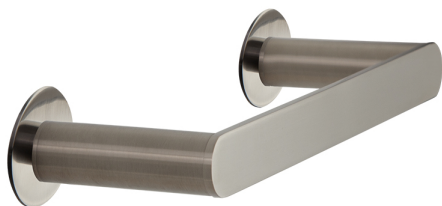

ramonsoler.

→ Ficha Técnica
Data Sheet
Fiche Technique
Technisches Datenblatt

Ac. baño

**RSMTAL01NC NIQUEL CEPILLADO TOALLERO M
RSMTAL01NC**

Colección: Ac. baño	Acabado: Níquel cepillado	Código: 99Z306662
Ubicación: Baño	Categoría:	

Características técnicas

- Garantía de 3 años en complementos.

Ensayos

- Ensayos de corrosión según las exigencias de la Norma Europea EN 248.

**RSMTOAL01 BRUSHED NICKEL TOWEL RAIL M
RSMTOAL01NC**

Collection: Bathroom ac.	Finish: Brushed nickel	Code: 99Z306662
Location: Bath	Category:	

Technical characteristics

- Guarantee of 3 years for accessories.

Tests

- Corrosion test according to european standard EN 248.

**RSMTOAL01 M PORTE-SERVIETTES NICKEL BROSSÉ
RSMTOAL01NC**

Collection:	Fini:	Code:
Acc. salle de bain	Nickel brossé	99Z306662
Lieu:	Catégorie:	
Bain		

Caractéristiques techniques

- Garantie de 3 ans en compléments.

Essais

- Essais de corrosion selon les exigences de la Norme Européenne EN 248.

**RSMTOAL01NC HANDTUCHHALTER NICKEL GEBÜRSTET
RSMTOAL01NC**

Sammlung: Badezimmerzubehör	Ausführung: Gebürstete nickel	Code: 99Z306662
Standort: Wannenfüll	Kategorie:	