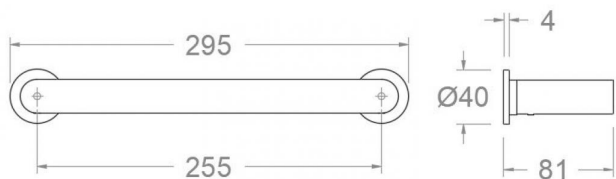

Tests

- Corrosion test according to european standard EN 248.