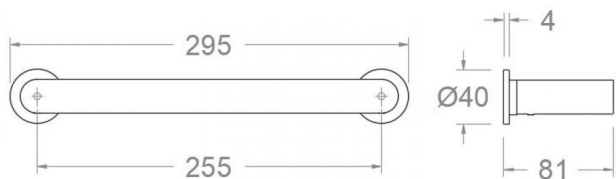

ramonsoler.

→ Ficha Técnica
Data Sheet
Fiche Technique
Technisches Datenblatt

Ac. baño

**RSMTAL01NC NIQUEL CEPILLADO TOALLERO M
RSMTAL01NC**

Colección: Ac. baño	Acabado: Níquel cepillado	Código: 99Z306662
Ubicación: Baño	Categoría:	

Características técnicas

- Garantía de 3 años en complementos.

Ensayos

- Ensayos de corrosión según las exigencias de la Norma Europea EN 248.

**RSMTOAL01 BRUSHED NICKEL TOWEL RAIL M
RSMTOAL01NC**

Collection: Bathroom ac.	Finish: Brushed nickel	Code: 99Z306662
Location: Bath	Category:	

Technical characteristics

- Guarantee of 3 years for accessories.

Tests

- Corrosion test according to european standard EN 248.

**RSMTOAL01 M PORTE-SERVIETTES NICKEL BROSSÉ
RSMTOAL01NC**

Collection:	Fini:	Code:
Acc. salle de bain	Nickel brossé	99Z306662
Lieu:	Catégorie:	
Bain		

Caractéristiques techniques

- Garantie de 3 ans en compléments.

Essais

- Essais de corrosion selon les exigences de la Norme Européenne EN 248.

**RSMTOAL01NC HANDTUCHHALTER NICKEL GEBÜRSTET
RSMTOAL01NC**

Sammlung: Badezimmerzubehör	Ausführung: Gebürstete nickel	Code: 99Z306662
Standort: Wannenfüll	Kategorie:	