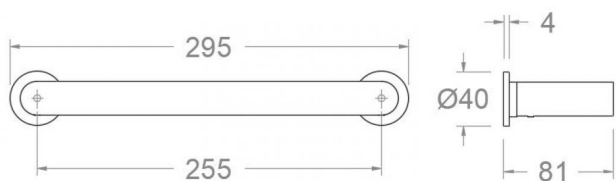

ramonsoler.

→ Ficha Técnica
Data Sheet
Fiche Technique
Technisches Datenblatt

Ac. baño

**RSMTAL01NC NIQUEL CEPILLADO TOALLERO M
RSMTAL01NC**

Colección: Ac. baño	Acabado: Níquel cepillado	Código: 99Z306662
Ubicación: Baño	Categoría:	

Características técnicas

- Garantía de 3 años en complementos.

Ensayos

- Ensayos de corrosión según las exigencias de la Norma Europea EN 248.

**RSMTOAL01 BRUSHED NICKEL TOWEL RAIL M
RSMTOAL01NC**

Collection: Bathroom ac.	Finish: Brushed nickel	Code: 99Z306662
Location: Bath	Category:	

Caractéristiques techniques

- Garantie de 3 ans en compléments.

Essais

- Essais de corrosion selon les exigences de la Norme Européenne EN 248.

**RSMTOAL01NC HANDTUCHHALTER NICKEL GEBÜRSTET
RSMTOAL01NC**

Sammlung: Badezimmerzubehör	Ausführung: Gebürstete nickel	Code: 99Z306662
Standort: Wannenfüll	Kategorie:	