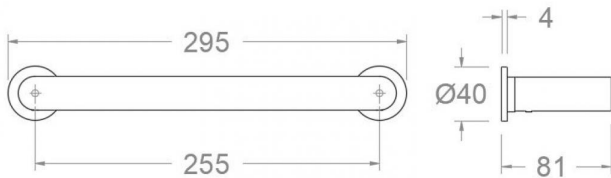

Qualitätsprüfung

- Korrosionsprüfung gemäß europäischer Norm EN 248.