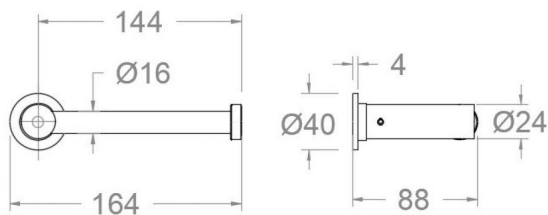

ramonsoler.

→ Ficha Técnica
Data Sheet
Fiche Technique
Technisches Datenblatt

Ac. baño

RSMPORT01NC NIQUEL CEPILLADO PORTA-ROLLOS WC
RSMPORT01NC

Colección: Ac. baño	Acabado: Niquel cepillado	Código: 99Z306660
Ubicación: Baño	Categoría:	

Características técnicas

- Garantía de 3 años en complementos.

Ensayos

- Ensayos de corrosión según las exigencias de la Norma Europea EN 248.

RSMPORT01 BRUSHED NICKEL TOILET ROLL HOLDER RSMPORT01NC

Collection: Bathroom ac.	Finish: Brushed nickel	Code: 99Z306660
Location: Bath	Category:	

Sammlung: Badezimmerzubehör	Ausführung: Gebürstete nickel	Code: 99Z306660
Standort: Wannenfüll	Kategorie:	

**Technische eigenschaften**

- 3 Jahre Garantie auf Zubehör und Komponenten.

Qualitätsprüfung

- Korrosionsprüfung gemäß europäischer Norm EN 248.