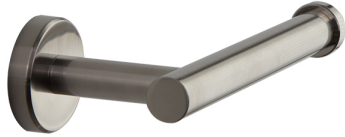

ramonsoler.

→ Ficha Técnica
Data Sheet
Fiche Technique
Technisches Datenblatt

Ac. baño

RSMPORT01NC NIQUEL CEPILLADO PORTA-ROLLOS WC
RSMPORT01NC

Colección: Ac. baño	Acabado: Niquel cepillado	Código: 99Z306660
Ubicación: Baño	Categoría:	

Características técnicas

- Garantía de 3 años en complementos.

Ensayos

- Ensayos de corrosión según las exigencias de la Norma Europea EN 248.

RSMPORT01 BRUSHED NICKEL TOILET ROLL HOLDER RSMPORT01NC

Collection: Bathroom ac.	Finish: Brushed nickel	Code: 99Z306660
Location: Bath	Category:	

Technical characteristics

- Guarantee of 3 years for accessories.

Tests

- Corrosion test according to european standard EN 248.

**RSMPORT01 PORTE ROULEAU WC NICKEL BROSSE**
RSMPORT01NC

Collection:	Fini:	Code:
Acc. salle de bain	Nickel brossé	99Z306660
Lieu:	Catégorie:	
Bain		

Sammlung: Badezimmerzubehör	Ausführung: Gebürstete nickel	Code: 99Z306660
Standort: Wannenfüll	Kategorie:	

**Technische eigenschaften**

- 3 Jahre Garantie auf Zubehör und Komponenten.

Qualitätsprüfung

- Korrosionsprüfung gemäß europäischer Norm EN 248.