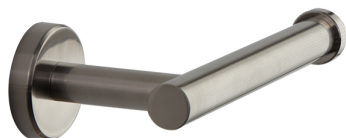

ramonsoler.

→ Ficha Técnica
Data Sheet
Fiche Technique
Technisches Datenblatt

Ac. baño

RSMPORT01NC NIQUEL CEPILLADO PORTA-ROLLOS WC
RSMPORT01NC

Colección: Ac. baño	Acabado: Niquel cepillado	Código: 99Z306660
Ubicación: Baño	Categoría:	

Características técnicas

- Garantía de 3 años en complementos.

Ensayos

- Ensayos de corrosión según las exigencias de la Norma Europea EN 248.

RSMPORT01 BRUSHED NICKEL TOILET ROLL HOLDER RSMPORT01NC

Collection: Bathroom ac.	Finish: Brushed nickel	Code: 99Z306660
Location: Bath	Category:	

Technical characteristics

- Guarantee of 3 years for accessories.

Tests

- Corrosion test according to european standard EN 248.

**RSMPORT01 PORTE ROULEAU WC NICKEL BROSSE**
RSMPORT01NC

Collection:	Fini:	Code:
Acc. salle de bain	Nickel brossé	99Z306660
Lieu:	Catégorie:	
Bain		

Sammlung: Badezimmerzubehör	Ausführung: Gebürstete nickel	Code: 99Z306660
Standort: Wannenfüll	Kategorie:	

**Technische eigenschaften**

- 3 Jahre Garantie auf Zubehör und Komponenten.

Qualitätsprüfung

- Korrosionsprüfung gemäß europäischer Norm EN 248.