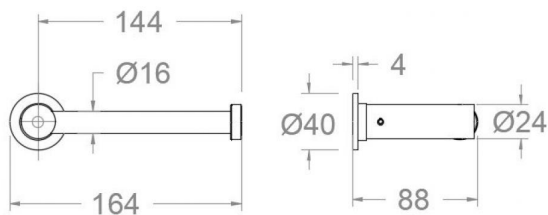

Essais

- Essais de corrosion selon les exigences de la Norme Européenne EN 248.