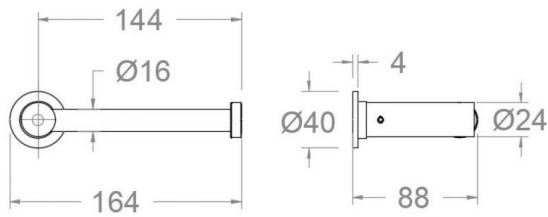

Sammlung: Badezimmerzubehör	Ausführung: Gebürstete nickel	Code: 99Z306660
Standort: Wannenfüll	Kategorie:	

**Technische eigenschaften**

- 3 Jahre Garantie auf Zubehör und Komponenten.

Qualitätsprüfung

- Korrosionsprüfung gemäß europäischer Norm EN 248.