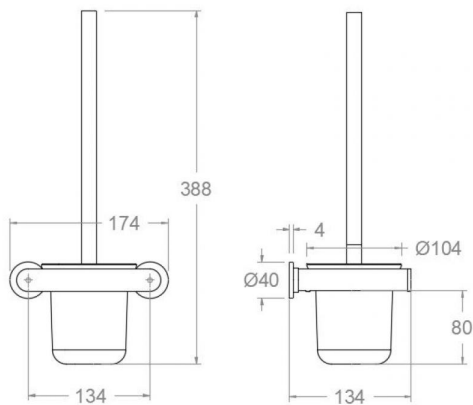

ramonsoler.

→ Ficha Técnica
Data Sheet
Fiche Technique
Technisches Datenblatt

Ac. baño

**RSMESCO01NC NIQUEL CEPILLADO ESCOBILLERO
RSMESCO01NC**

Colección: Ac. baño	Acabado: Níquel cepillado	Código: 99Z306659
Ubicación: Baño	Categoría:	

Sammlung: Badezimmerzubehör
Ausführung: Gebürstete nickel
Code: 99Z306659

Standort: Wannenfüll
Kategorie:

Technische eigenschaften

- 3 Jahre Garantie auf Zubehör und Komponenten.

Qualitätsprüfung

- Korrosionsprüfung gemäß europäischer Norm EN 248.