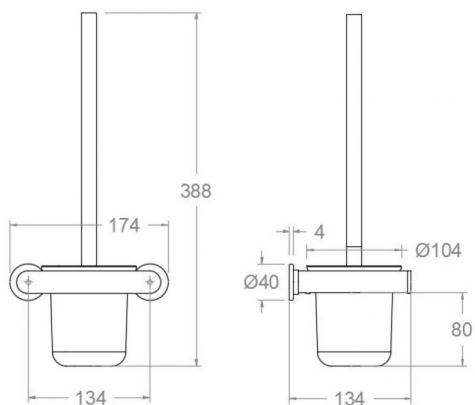

ramonsoler.

→ Ficha Técnica
Data Sheet
Fiche Technique
Technisches Datenblatt

Ac. baño

**RSMESCO01NC NIQUEL CEPILLADO ESCOBILLERO
RSMESCO01NC**

Colección: Ac. baño	Acabado: Níquel cepillado	Código: 99Z306659
Ubicación: Baño	Categoría:	

Características técnicas

- Garantía de 3 años en complementos.

Ensayos

- Ensayos de corrosión según las exigencias de la Norma Europea EN 248.

RSMESCO01 BRUSHED NICKEL TOILET BRUSH RSMESCO01NC

Collection: Bathroom ac.	Finish: Brushed nickel	Code: 99Z306659
Location: Bath	Category:	

Sammlung: Badezimmerzubehör
Ausführung: Gebürstete nickel
Code: 99Z306659

Standort: Wannenfüll
Kategorie:

Technische eigenschaften

- 3 Jahre Garantie auf Zubehör und Komponenten.

Qualitätsprüfung

- Korrosionsprüfung gemäß europäischer Norm EN 248.