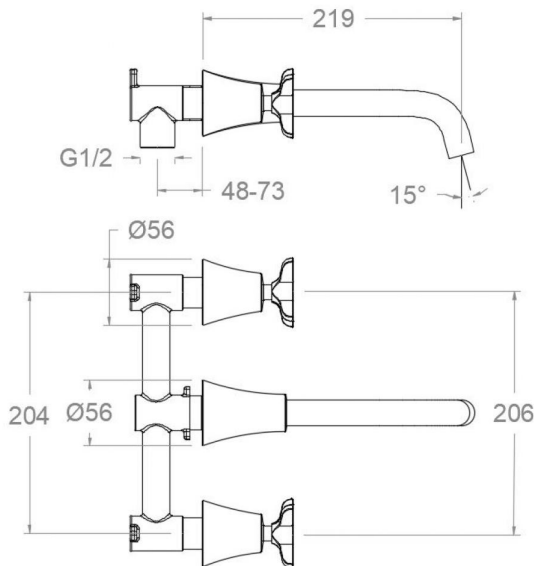

RSM9120010C UNTERPUTZ-WASCHTISCH GOLD GEBÜRSTET
ADAGIO
RSM9120010C

Sammlung: Adagio	Ausführung: Gebürstete gold	Code: 91A306559
Standort: Wannenfüll	Kategorie: Waschtisch	

Technische eigenschaften

- Durchfluss bei 3 bar: 5 l/min.
- Widerstandsfähigkeit bei Anti-Legionellen Temperaturschock.
- 5 Jahre Garantie auf Armaturen bei Herstellungsfehler und 3 Jahre auf Zubehör und Komponenten.
- Optimales Durchflussvolumen bei 3 bar. Wasserdruck zwischen 1 bis 5 bar.
- Druckdicht bei gleich oder unter 10 bar und Druckschläge bei 25 bar.
- Geräuschklasse I. Geräuschpegel bei 3 bar: unter 20 dB.
- Komfortleistungen von Sicherheit, Sensibilität und Konstanz bei der Temperatureauswahl.
- Heißwassertemperatur-Empfehlung von 55°C. Maximale Temperatur 65°C. Maximal 1 Stunde bei 90°C.

Qualitätsprüfung

- Dichtheits-, Durchfluss-, mechanisches Verhalten unter Druck, mechanische Widerstands-, Maß-, Geräusch- und Korrosionsprüfung, gemäß den europäischen Normen EN 200 und EN 248.