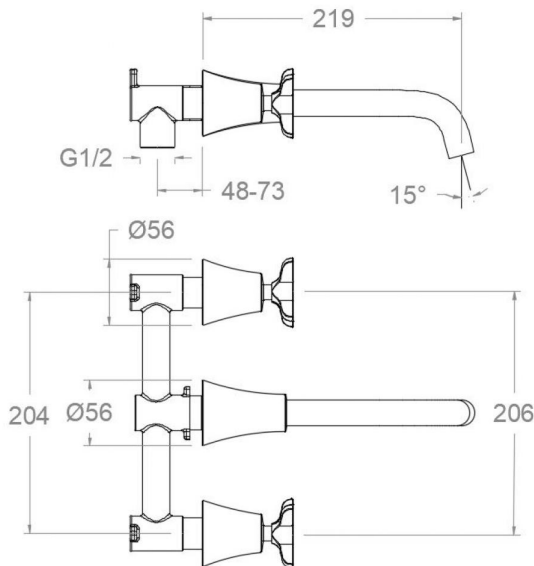

RSM912001OC BRUSHED GOLD CONCEALED WASHBASIN ADAGIO RSM912001OC

Collection: Adagio	Finish: Brushed gold	Code: 91A306559
Location: Bath	Category: Washbasin	

Technical characteristics

- Flow rate at 3 bar: 5 l/min.
- Thermal shock resistant and anti-Legionella chemical.
- Guarantee of 5 year for tapware and 3 years for accesories.
- Use pressure between 1-5 bar. Recomendad pressure 3 bar.
- Resists static pressure equal to or less than 10 bar and water hammer up to 25 bar.
- 3 bar acoustic level less than 20 dB.
- Comfort benefits of fidelity, sensibility and constancy in temperature selection.
- Recomendad temperature for hot water: 55°C. Maximum temperature of use: 65°C up to 1 hour at 90°C.

Tests

- Water tightness, flow rate, mechanical behavior under pressure, mechanical resistance, dimensional, acoustical and corrosion test according to european standards EN 200 and EN 248.