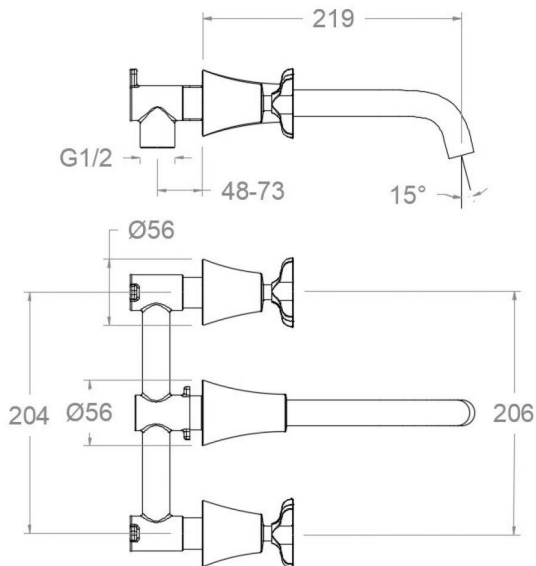

RSM912001NM BLACK MATTE CONCEALED WASHBASIN ADAGIO RSM912001NM

Collection: Adagio	Finish: Black matte	Code: 91A306542
Location: Bath	Category: Washbasin	

Technical characteristics

- Flow rate at 3 bar: 5 l/min.
- Thermal shock resistant and anti-*Legionella* chemical.
- Guarantee of 5 year for tapware and 3 years for accesories.
- Use pressure between 1-5 bar. Recomendad pressure 3 bar.
- Resists static pressure equal to or less than 10 bar and water hammer up to 25 bar.
- 3 bar acoustic level less than 20 dB.
- Comfort benefits of fidelity, sensibility and constancy in temperature selection.
- Recomendad temperature for hot water: 55°C. Maximum temperature of use: 65°C up to 1 hour at 90°C.

Tests

- Water tightness, flow rate, mechanical behavior under pressure, mechanical resistance, dimensional, acoustical and corrosion test according to european standards EN 200 and EN 248.