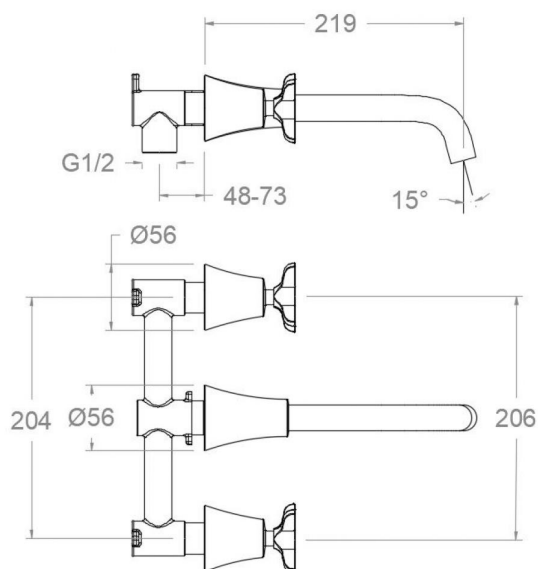

RSM912001NM UNTERPUTZ-WASCHTISCH SCHWARZ MATT ADAGIO RSM912001NM

Sammlung: Adagio	Ausführung: Matte schwarz	Code: 91A306542
Standort: Wannenfüll	Kategorie: Waschtisch	

Technische eigenschaften

- Durchfluss bei 3 bar: 5 l/min.
- Widerstandsfähigkeit bei Anti-Legionellen Temperaturschock.
- 5 Jahre Garantie auf Armaturen bei Herstellungsfehler und 3 Jahre auf Zubehör und Komponenten.
- Optimales Durchflussvolumen bei 3 bar. Wasserdruck zwischen 1 bis 5 bar.
- Druckdicht bei gleich oder unter 10 bar und Druckschläge bei 25 bar.
- Geräuschklasse I. Geräuschpegel bei 3 bar: unter 20 dB.
- Komfortleistungen von Sicherheit, Sensibilität und Konstanz bei der Temperatureauswahl.
- Heißwassertemperatur-Empfehlung von 55°C. Maximale Temperatur 65°C. Maximal 1 Stunde bei 90°C.

Qualitätsprüfung

- Dichtheits-, Durchfluss-, mechanisches Verhalten unter Druck, mechanische Widerstands-, Maß-, Geräusch- und Korrosionsprüfung, gemäß den europäischen Normen EN 200 und EN 248.