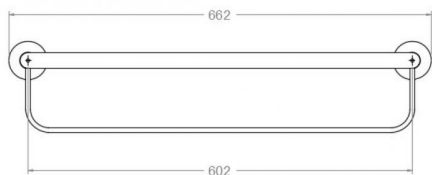

# ramonsoler.

→ Ficha Técnica  
Data Sheet  
Fiche Technique  
Technisches Datenblatt

Ac. baño

**RSMTOAL03OC ORO CEPILLADO TOALLERO XL  
RSMTOAL03OC**

<b>Colección:</b> Ac. baño	<b>Acabado:</b> Oro cepillado	<b>Código:</b> 99Z306432
<b>Ubicación:</b> Baño	<b>Categoría:</b>	

**Características técnicas**

- Garantía de 3 años en complementos.

**Ensayos**

- Ensayos de corrosión según las exigencias de la Norma Europea EN 248.

**RSMTOAL03 BRUSHED GOLD TOWEL RAIL XL  
RSMTOAL03OC**