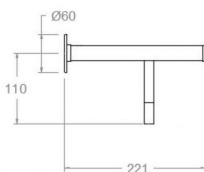

# ramonsoler.

→ Ficha Técnica  
Data Sheet  
Fiche Technique  
Technisches Datenblatt

Ac. baño

**RSMTOAL03OC ORO CEPILLADO TOALLERO XL  
RSMTOAL03OC**

<b>Colección:</b> Ac. baño	<b>Acabado:</b> Oro cepillado	<b>Código:</b> 99Z306432
<b>Ubicación:</b> Baño	<b>Categoría:</b>	

**Características técnicas**

- Garantía de 3 años en complementos.

**Ensayos**

- Ensayos de corrosión según las exigencias de la Norma Europea EN 248.

**RSMTOAL03 BRUSHED GOLD TOWEL RAIL XL  
RSMTOAL03OC**