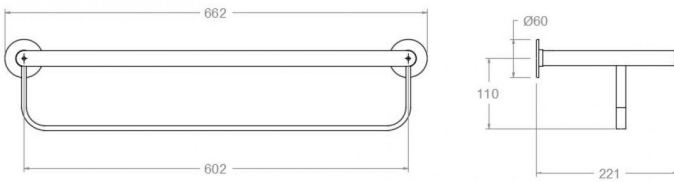

Qualitätsprüfung

- Korrosionsprüfung gemäß europäischer Norm EN 248.