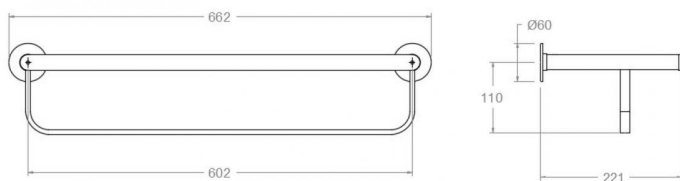

Essais

- Essais de corrosion selon les exigences de la Norme Européenne EN 248.