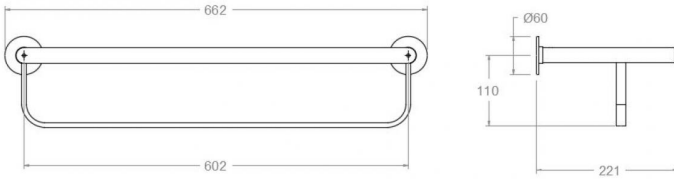

Tests

- Corrosion test according to european standard EN 248.