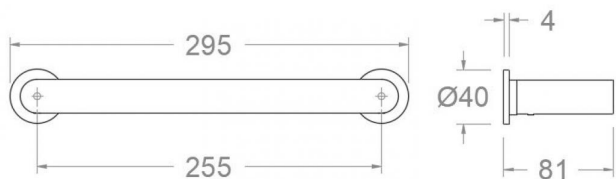

Essais

- Essais de corrosion selon les exigences de la Norme Européenne EN 248.