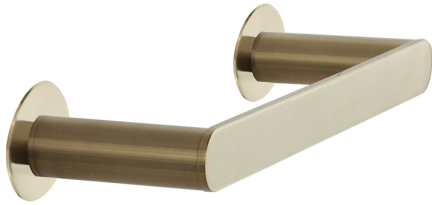

# ramonsoler.

→ Ficha Técnica  
Data Sheet  
Fiche Technique  
Technisches Datenblatt

Ac. baño

**RSMTAL01OC ORO CEPILLADO TOALLERO M  
RSMTAL01OC**

<b>Colección:</b> Ac. baño	<b>Acabado:</b> Oro cepillado	<b>Código:</b> 99Z306424
<b>Ubicación:</b> Baño	<b>Categoría:</b>	

<b>Collection:</b> Bathroom ac.	<b>Finish:</b> Brushed gold	<b>Code:</b> 99Z306424
<b>Location:</b> Bath	<b>Category:</b>	

**Technical characteristics**

- Guarantee of 3 years for accessories.

**Tests**

- Corrosion test according to european standard EN 248.

**RSMTOAL01 M PORTE-SERVIETTES OR BROSSÉ**  
**RSMTOAL01OC**

<b>Collection:</b>	<b>Fini:</b>	<b>Code:</b>
Acc. salle de bain	Or brossé	99Z306424
<b>Lieu:</b>	<b>Catégorie:</b>	
Bain		

**Caractéristiques techniques**

- Garantie de 3 ans en compléments.

**Essais**

- Essais de corrosion selon les exigences de la Norme Européenne EN 248.

**RSMTOAL01 HANDTUCHHALTER GOLD GEBÜRSTET  
RSMTOAL01OC**

<b>Sammlung:</b> Badezimmerzubehör	<b>Ausführung:</b> Gebürstete gold	<b>Code:</b> 99Z306424
<b>Standort:</b> Wannenfüll	<b>Kategorie:</b>	