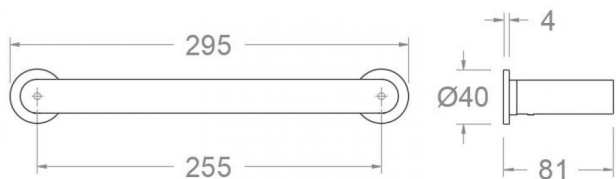

# ramonsoler.

→ Ficha Técnica  
Data Sheet  
Fiche Technique  
Technisches Datenblatt

Ac. baño

**RSMTAL01OC ORO CEPILLADO TOALLERO M  
RSMTAL01OC**

<b>Colección:</b> Ac. baño	<b>Acabado:</b> Oro cepillado	<b>Código:</b> 99Z306424
<b>Ubicación:</b> Baño	<b>Categoría:</b>	

**Características técnicas**

- Garantía de 3 años en complementos.

**Ensayos**

- Ensayos de corrosión según las exigencias de la Norma Europea EN 248.

**RSMTOAL01 BRUSHED GOLD TOWEL RAIL M  
RSMTOAL01OC**