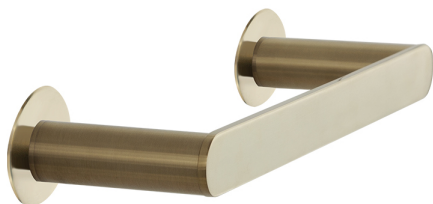

# ramonsoler.

→ Ficha Técnica  
Data Sheet  
Fiche Technique  
Technisches Datenblatt

Ac. baño

**RSMTAL01OC ORO CEPILLADO TOALLERO M  
RSMTAL01OC**

<b>Colección:</b> Ac. baño	<b>Acabado:</b> Oro cepillado	<b>Código:</b> 99Z306424
<b>Ubicación:</b> Baño	<b>Categoría:</b>	

**Características técnicas**

- Garantía de 3 años en complementos.

**Ensayos**

- Ensayos de corrosión según las exigencias de la Norma Europea EN 248.

**RSMTOAL01 BRUSHED GOLD TOWEL RAIL M  
RSMTOAL01OC**

<b>Collection:</b> Bathroom ac.	<b>Finish:</b> Brushed gold	<b>Code:</b> 99Z306424
<b>Location:</b> Bath	<b>Category:</b>	

**Technical characteristics**

- Guarantee of 3 years for accessories.

**Tests**

- Corrosion test according to european standard EN 248.

- Garantie de 3 ans en compléments.

**Essais**

- Essais de corrosion selon les exigences de la Norme Européenne EN 248.

**RSMTOAL01 HANDTUCHHALTER GOLD GEBÜRSTET  
RSMTOAL01OC**

<b>Sammlung:</b> Badezimmerzubehör	<b>Ausführung:</b> Gebürstete gold	<b>Code:</b> 99Z306424
<b>Standort:</b> Wannenfüll	<b>Kategorie:</b>	