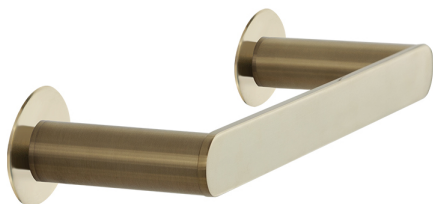

# ramonsoler.

→ Ficha Técnica  
Data Sheet  
Fiche Technique  
Technisches Datenblatt

Ac. baño

**RSMTAL01OC ORO CEPILLADO TOALLERO M  
RSMTAL01OC**

<b>Colección:</b> Ac. baño	<b>Acabado:</b> Oro cepillado	<b>Código:</b> 99Z306424
<b>Ubicación:</b> Baño	<b>Categoría:</b>	

<b>Collection:</b> Bathroom ac.	<b>Finish:</b> Brushed gold	<b>Code:</b> 99Z306424
<b>Location:</b> Bath	<b>Category:</b>	

**Technical characteristics**

- Guarantee of 3 years for accessories.

**Tests**

- Corrosion test according to european standard EN 248.

**RSMTOAL01 M PORTE-SERVIETTES OR BROSSÉ**  
**RSMTOAL01OC**

<b>Collection:</b>	<b>Fini:</b>	<b>Code:</b>
Acc. salle de bain	Or brossé	99Z306424
<b>Lieu:</b>	<b>Catégorie:</b>	
Bain		

**Caractéristiques techniques**

- Garantie de 3 ans en compléments.

**Essais**

- Essais de corrosion selon les exigences de la Norme Européenne EN 248.

**RSMTOAL01 HANDTUCHHALTER GOLD GEBÜRSTET  
RSMTOAL01OC**

<b>Sammlung:</b> Badezimmerzubehör	<b>Ausführung:</b> Gebürstete gold	<b>Code:</b> 99Z306424
<b>Standort:</b> Wannenfüll	<b>Kategorie:</b>	