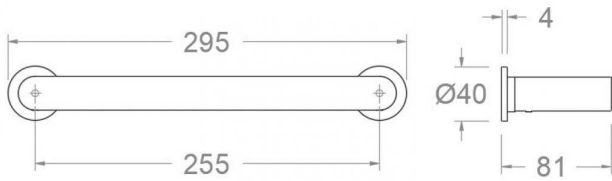

Qualitätsprüfung

- Korrosionsprüfung gemäß europäischer Norm EN 248.