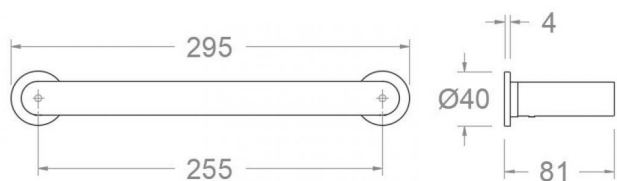

Tests

- Corrosion test according to european standard EN 248.