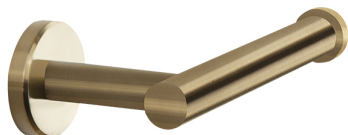

# ramonsoler.

→ Ficha Técnica  
Data Sheet  
Fiche Technique  
Technisches Datenblatt

Ac. baño

RSMPORT01OC ORO CEPILLADO PORTA-ROLLOS WC  
RSMPORT01OC

<b>Colección:</b> Ac. baño	<b>Acabado:</b> Oro cepillado	<b>Código:</b> 99Z306416
<b>Ubicación:</b> Baño	<b>Categoría:</b>	

<b>Collection:</b> Bathroom ac.	<b>Finish:</b> Brushed gold	<b>Code:</b> 99Z306416
<b>Location:</b> Bath	<b>Category:</b>	

**Technical characteristics**

- Guarantee of 3 years for accessories.

**Tests**

- Corrosion test according to european standard EN 248.

**RSMPORT01 PORTE ROULEAU WC OR BROSSÉ  
RSMPORT01OC**

<b>Collection:</b>	<b>Fini:</b>	<b>Code:</b>
Acc. salle de bain	Or brossé	99Z306416
<b>Lieu:</b>	<b>Catégorie:</b>	
Bain		

**Caractéristiques techniques**

- Garantie de 3 ans en compléments.

**Essais**

- Essais de corrosion selon les exigences de la Norme Européenne EN 248.

**RSMPORT01 WC-PAPIERROLLENHALTER GOLD GEBÜRSTET  
RSMPORT01OC**

<b>Sammlung:</b> Badezimmerzubehör	<b>Ausführung:</b> Gebürstete gold	<b>Code:</b> 99Z306416
<b>Standort:</b> Wannenfüll	<b>Kategorie:</b>	