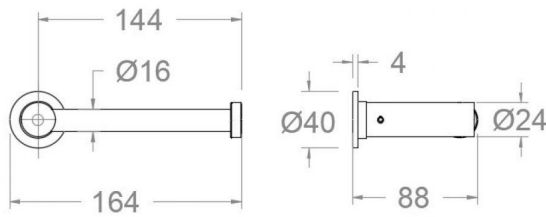

Tests

- Corrosion test according to european standard EN 248.