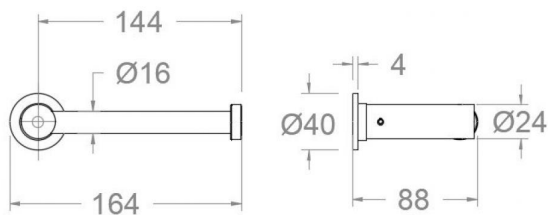

# ramonsoler.

→ Ficha Técnica  
Data Sheet  
Fiche Technique  
Technisches Datenblatt

Ac. baño

RSMPORT01OC ORO CEPILLADO PORTA-ROLLOS WC  
RSMPORT01OC

<b>Colección:</b> Ac. baño	<b>Acabado:</b> Oro cepillado	<b>Código:</b> 99Z306416
<b>Ubicación:</b> Baño	<b>Categoría:</b>	

Características técnicas

- Garantía de 3 años en complementos.

Ensayos

- Ensayos de corrosión según las exigencias de la Norma Europea EN 248.

**RSMPORT01 BRUSHED GOLD TOILET ROLL HOLDER**  
**RSMPORT01OC**