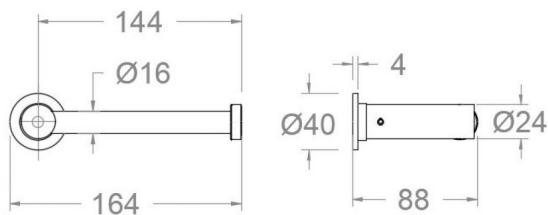

**RSMPORT01 PORTE ROULEAU WC OR BROSSÉ
RSMPORT01OC**

Collection:	Fini:	Code:
Acc. salle de bain	Or brossé	99Z306416
Lieu:	Catégorie:	
Bain		

Caractéristiques techniques

- Garantie de 3 ans en compléments.

Essais

- Essais de corrosion selon les exigences de la Norme Européenne EN 248.