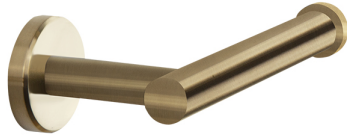

**RSMPORT01 WC-PAPIERROLLENHALTER GOLD GEBÜRSTET
RSMPORT01OC**

Sammlung: Badezimmerzubehör	Ausführung: Gebürstete gold	Code: 99Z306416
Standort: Wannenfüll	Kategorie: