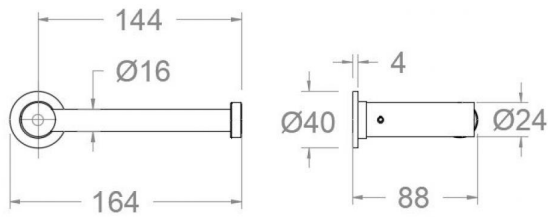

**RSMPORT01 WC-PAPIERROLLENHALTER GOLD GEBÜRSTET
RSMPORT01OC**

Sammlung: Badezimmerzubehör	Ausführung: Gebürstete gold	Code: 99Z306416
Standort: Wannenfüll	Kategorie:	

Technische eigenschaften

- 3 Jahre Garantie auf Zubehör und Komponenten.

Qualitätsprüfung

- Korrosionsprüfung gemäß europäischer Norm EN 248.