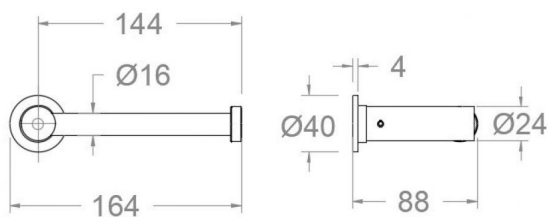

ramonsoler.

→ Ficha Técnica
Data Sheet
Fiche Technique
Technisches Datenblatt

Accesorios

**RSMPORT01NM NEGRO MATE PORTA-ROLLOS WC
RSMPORT01NM**

Colección: Accesorios	Acabado: Negro mate	Código: 99Z306415
Ubicación: Baño	Categoría:	

**Características técnicas**

- Garantía de 3 años en complementos.

Ensayos

- Ensayos de corrosión según las exigencias de la Norma Europea EN 248.

RSMPORT01 BLACK MATTE TOILET ROLL HOLDER RSMPORT01NM

Collection: Accessories	Finish: Black matte	Code: 99Z306415
Location: Bath	Category:	

Sammlung: Zubehör	Ausführung: Matte schwarz	Code: 99Z306415
Standort: Wannenfüll	Kategorie:	

**Technische eigenschaften**

- 3 Jahre Garantie auf Zubehör und Komponenten.

Qualitätsprüfung

- Korrosionsprüfung gemäß europäischer Norm EN 248.