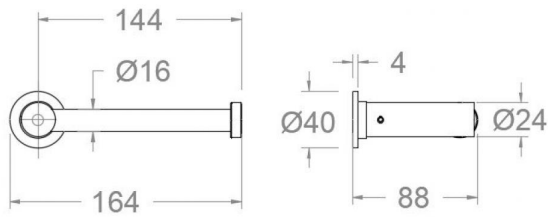

Sammlung: Zubehör	Ausführung: Matte schwarz	Code: 99Z306415
Standort: Wannenfüll	Kategorie:	

**Technische eigenschaften**

- 3 Jahre Garantie auf Zubehör und Komponenten.

Qualitätsprüfung

- Korrosionsprüfung gemäß europäischer Norm EN 248.