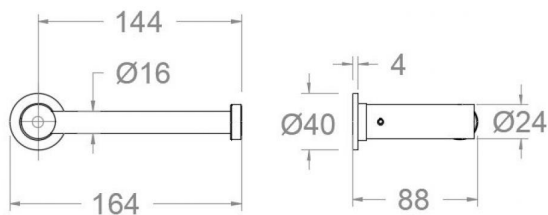

Tests

- Corrosion test according to european standard EN 248.