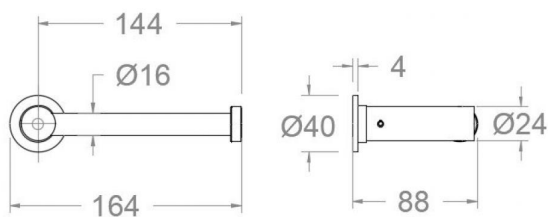

Características técnicas

- Garantía de 3 años en complementos.

Ensayos

- Ensayos de corrosión según las exigencias de la Norma Europea EN 248.

**RSMPORT01 CHROME TOILET ROLL HOLDER**
RSMPORT01

Collection: Bathroom ac.	Finish: Chrome	Code: 99Z306414
Location: Bath	Category:	

Caractéristiques techniques

- Garantie de 3 ans en compléments.

Essais

- Essais de corrosion selon les exigences de la Norme Européenne EN 248.

**RSMPORT01 WC-PAPIERROLLENHALTER CHROM
RSMPORT01**

Sammlung: Badezimmerzubehör	Ausführung: Chrom	Code: 99Z306414
Standort: Wannenfüll	Kategorie:	