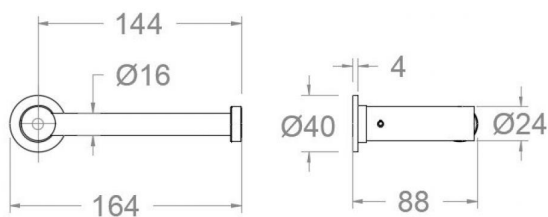

ramonsoler.

→ Ficha Técnica
Data Sheet
Fiche Technique
Technisches Datenblatt

Ac. baño

**RSMPORT01 CROMO PORTA-ROLLOS WC
RSMPORT01**

Colección: Ac. baño	Acabado: Cromo	Código: 99Z306414
Ubicación: Baño	Categoría:	

Características técnicas

- Garantía de 3 años en complementos.

Ensayos

- Ensayos de corrosión según las exigencias de la Norma Europea EN 248.

**RSMPORT01 CHROME TOILET ROLL HOLDER**
RSMPORT01

Collection: Bathroom ac.	Finish: Chrome	Code: 99Z306414
Location: Bath	Category:	

Technical characteristics

- Guarantee of 3 years for accessories.

Tests

- Corrosion test according to european standard EN 248.

**RSMPORT01 PORTE ROULEAU WC CHROMÉ**
RSMPORT01

Collection:	Fini:	Code:
Acc. salle de bain	Chrome	99Z306414
Lieu:	Catégorie:	
Bain		

Caractéristiques techniques

- Garantie de 3 ans en compléments.

Essais

- Essais de corrosion selon les exigences de la Norme Européenne EN 248.

**RSMPORT01 WC-PAPIERROLLENHALTER CHROM
RSMPORT01**

Sammlung: Badezimmerzubehör	Ausführung: Chrom	Code: 99Z306414
Standort: Wannenfüll	Kategorie:	