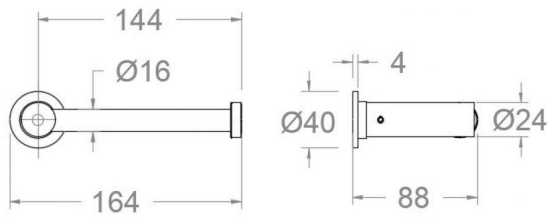

RSMPORT01 CHROME TOILET ROLL HOLDER
RSMPORT01

Collection: Bathroom ac.	Finish: Chrome	Code: 99Z306414
Location: Bath	Category:	

Technical characteristics

- Guarantee of 3 years for accessories.

Tests

- Corrosion test according to european standard EN 248.