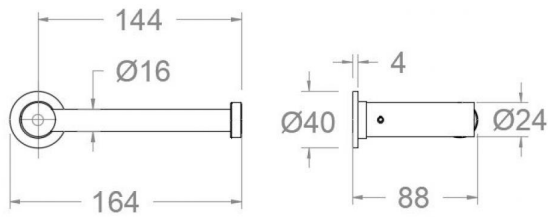

**RSMPORT01 WC-PAPIERROLLENHALTER CHROM
RSMPORT01**

Sammlung: Badezimmerzubehör	Ausführung: Chrom	Code: 99Z306414
Standort: Wannenfüll	Kategorie:	

Technische eigenschaften

- 3 Jahre Garantie auf Zubehör und Komponenten.

Qualitätsprüfung

- Korrosionsprüfung gemäß europäischer Norm EN 248.