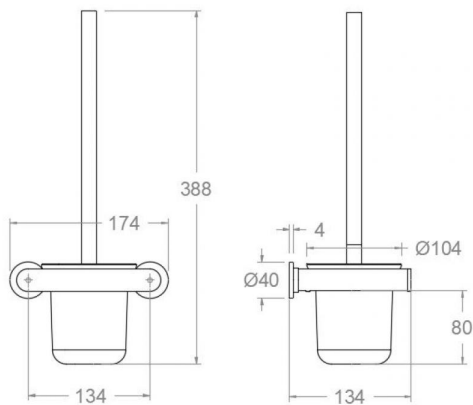

ramonsoler.

→ Ficha Técnica
Data Sheet
Fiche Technique
Technisches Datenblatt

Ac. baño

**RSMESCO01NM NEGRO MATE ESCOBILLERO
RSMESCO01NM**

Colección: Ac. baño	Acabado: Negro mate	Código: 99Z306411
Ubicación: Baño	Categoría:	

Sammlung: Badezimmerzubehör
Ausführung: Matte schwarz
Code: 99Z306411

Standort: Wannenfüll
Kategorie:

Technische eigenschaften

- 3 Jahre Garantie auf Zubehör und Komponenten.

Qualitätsprüfung

- Korrosionsprüfung gemäß europäischer Norm EN 248.