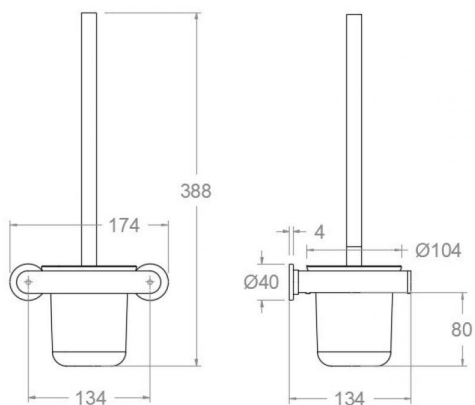

Tests

- Corrosion test according to european standard EN 248.