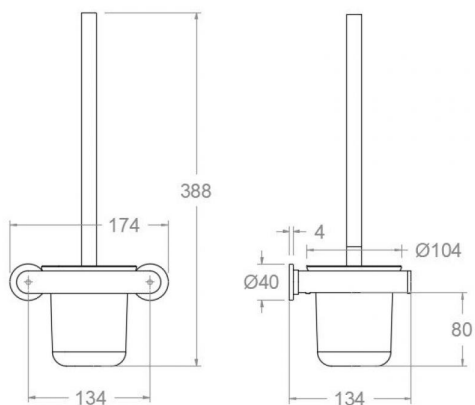

ramonsoler.

→ Ficha Técnica
Data Sheet
Fiche Technique
Technisches Datenblatt

Ac. baño

**RSMESCO01NM NEGRO MATE ESCOBILLERO
RSMESCO01NM**

Colección: Ac. baño	Acabado: Negro mate	Código: 99Z306411
Ubicación: Baño	Categoría:	

Características técnicas

- Garantía de 3 años en complementos.

Ensayos

- Ensayos de corrosión según las exigencias de la Norma Europea EN 248.

RSMESCO01 BLACK MATTE TOILET BRUSH RSMESCO01NM

Collection: Bathroom ac.	Finish: Black matte	Code: 99Z306411
Location: Bath	Category:	

Sammlung: Badezimmerzubehör
Ausführung: Matte schwarz
Code: 99Z306411

Standort: Wannenfüll
Kategorie:

Technische eigenschaften

- 3 Jahre Garantie auf Zubehör und Komponenten.

Qualitätsprüfung

- Korrosionsprüfung gemäß europäischer Norm EN 248.