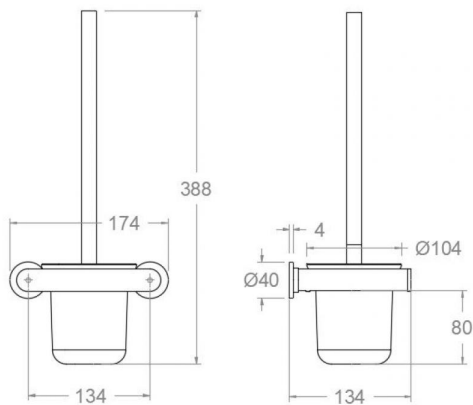

ramonsoler.

→ Ficha Técnica
Data Sheet
Fiche Technique
Technisches Datenblatt

Ac. baño

RSMESCO01 CROMO ESCOBILLERO RSMESCO01

Colección: Ac. baño	Acabado: Cromo	Código: 99Z306410
Ubicación: Baño	Categoría:	

Sammlung: Badezimmerzubehör	Ausführung: Chrom	Code: 99Z306410
Standort: Wannenfüll	Kategorie:	

Technische eigenschaften

- 3 Jahre Garantie auf Zubehör und Komponenten.

Qualitätsprüfung

- Korrosionsprüfung gemäß europäischer Norm EN 248.