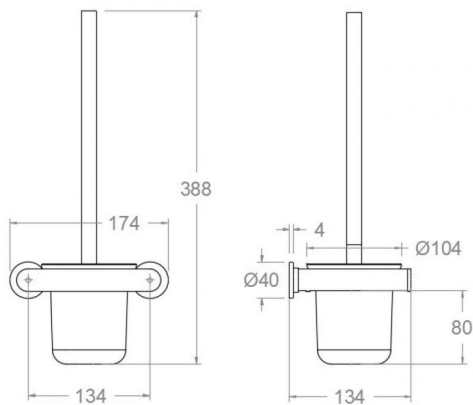

Tests

- Corrosion test according to european standard EN 248.