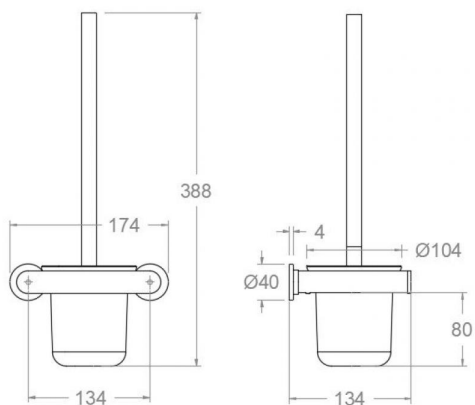

Essais

- Essais de corrosion selon les exigences de la Norme Européenne EN 248.