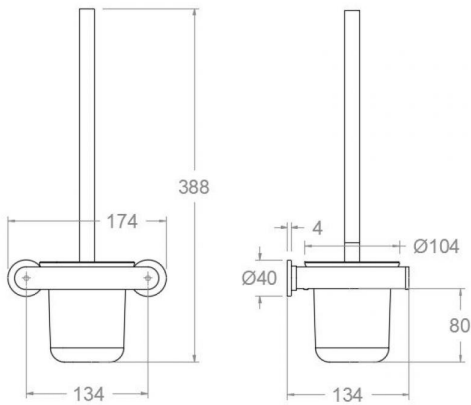

ramonsoler.

→ Ficha Técnica
Data Sheet
Fiche Technique
Technisches Datenblatt

Ac. baño

RSMESCO01 CROMO ESCOBILLERO RSMESCO01

Colección: Ac. baño	Acabado: Cromo	Código: 99Z306410
Ubicación: Baño	Categoría:	

Características técnicas

- Garantía de 3 años en complementos.

Ensayos

- Ensayos de corrosión según las exigencias de la Norma Europea EN 248.

RSMESCO01 CHROME TOILET BRUSH RSMESCO01

Collection: Bathroom ac.	Finish: Chrome	Code: 99Z306410
Location: Bath	Category:	

Sammlung: Badezimmerzubehör	Ausführung: Chrom	Code: 99Z306410
Standort: Wannenfüll	Kategorie:	

Technische eigenschaften

- 3 Jahre Garantie auf Zubehör und Komponenten.

Qualitätsprüfung

- Korrosionsprüfung gemäß europäischer Norm EN 248.