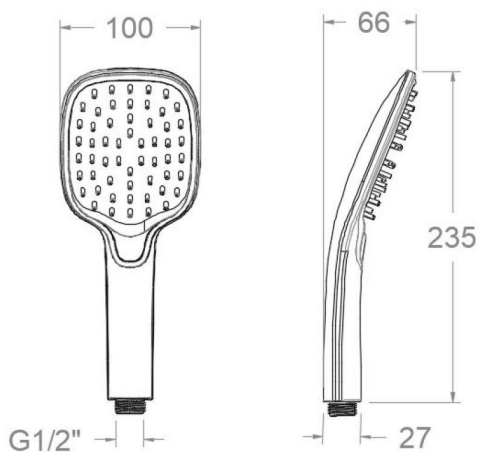

Tests

- Corrosion test according to european standard EN 248.