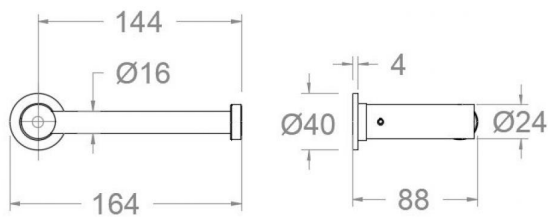

Ersatzteile-aufstellung

- Sockel: BFA01X1 (AAZ307465)