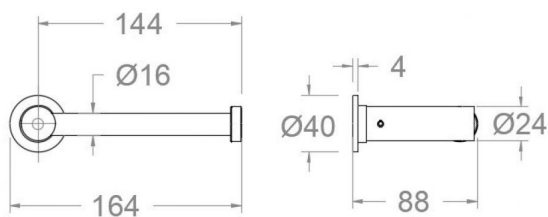

ramonsoler.

→ Ficha Técnica
Data Sheet
Fiche Technique
Technisches Datenblatt

Ergos

Portarrollos de pared para baño con Sistema de Instalación Dual, cromado
PORT01

Colección:	Acabado:	Código:
Ergos	Cromo	99Z306217
Ubicación:	Categoría:	
Baño		

Características técnicas

- Garantía de 3 años en complementos.

Ensayos

- Ensayos de corrosión según las exigencias de la Norma Europea EN 248.

Composición y recambios

- Base : BFA01X1 (AAZ307465)

**PORT01 CHROME TOILET ROLL HOLDER
PORT01**