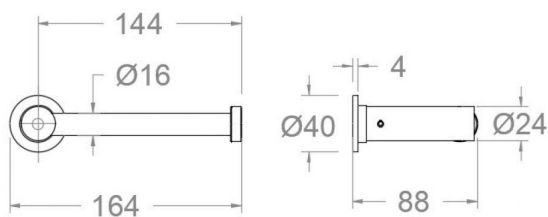

ramonsoler.

→ Ficha Técnica
Data Sheet
Fiche Technique
Technisches Datenblatt

Ergos

Portarrollos de pared para baño con Sistema de Instalación Dual, cromado
PORT01

Colección:	Acabado:	Código:
Ergos	Cromo	99Z306217
Ubicación:	Categoría:	
Baño		

- Base: BFA01X1 (AAZ307465)

PORT01 PORTE ROULEAU WC CHROMÉ PORT01

Collection: Ergos	Fini: Chrome	Code: 99Z306217
Lieu: Bain	Catégorie:	

Caractéristiques techniques

- Garantie de 3 ans en compléments.

Essais