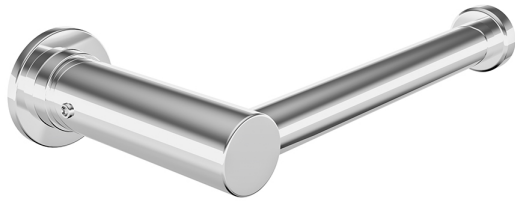

ramonsoler.

→ Ficha Técnica
Data Sheet
Fiche Technique
Technisches Datenblatt

Ergos

Portarrollos de pared para baño con Sistema de Instalación Dual, cromado
PORT01

Colección:	Acabado:	Código:
Ergos	Cromo	99Z306217
Ubicación:	Categoría:	
Baño		

Collection: Ergos	Finish: Chrome	Code: 99Z306217
Location: Bath	Category:	

Technical characteristics

- Guarantee of 3 years for accessories.

Tests

- Corrosion test according to european standard EN 248.

Composition and spare parts

- Base: BFA01X1 (AAZ307465)

PORT01 PORTE ROULEAU WC CHROMÉ PORT01

Collection: Ergos	Fini: Chrome	Code: 99Z306217
Lieu: Bain	Catégorie:	

Caractéristiques techniques

- Garantie de 3 ans en compléments.

Essais

- Essais de corrosion selon les exigences de la Norme Européenne EN 248.

Composition et pièces de rechange

- Base: BFA01X1 (AAZ307465)

PORT01 WC-PAPIERROLLENHALTER CHROM PORT01

Sammlung: Ergos	Ausführung: Chrom	Code: 99Z306217
Standort: Wannenfüll	Kategorie:	