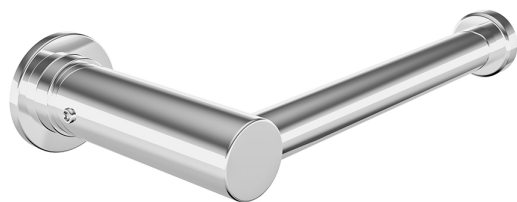

ramonsoler.

→ Ficha Técnica
Data Sheet
Fiche Technique
Technisches Datenblatt

Ergos

Portarrollos de pared para baño con Sistema de Instalación Dual, cromado
PORT01

Colección:	Acabado:	Código:
Ergos	Cromo	99Z306217
Ubicación:	Categoría:	
Baño		

Características técnicas

- Garantía de 3 años en complementos.

Ensayos

- Ensayos de corrosión según las exigencias de la Norma Europea EN 248.

Composición y recambios

- Base : BFA01X1 (AAZ307465)

**PORT01 CHROME TOILET ROLL HOLDER
PORT01**

Collection: Ergos	Finish: Chrome	Code: 99Z306217
Location: Bath	Category:	

Technical characteristics

- Guarantee of 3 years for accessories.

Tests

- Corrosion test according to european standard EN 248.

Composition and spare parts

- Base: BFA01X1 (AAZ307465)

PORT01 PORTE ROULEAU WC CHROMÉ PORT01

Collection: Ergos	Fini: Chrome	Code: 99Z306217
Lieu: Bain	Catégorie:	

Caractéristiques techniques

- Garantie de 3 ans en compléments.

Essais