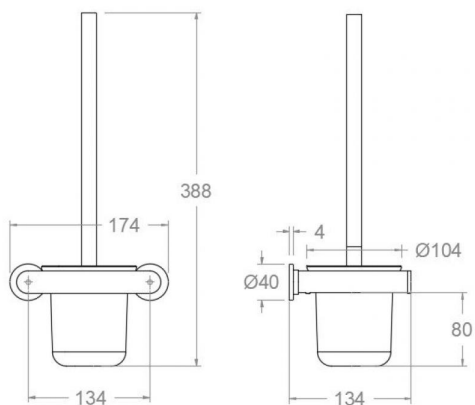

Composition and spare parts

- Base: BFA02X1IC (AAZ307522)
- Cup for brush holder: VASO01 (AAZ307464)
- Brush: CEPI01IC (AAZ307472)