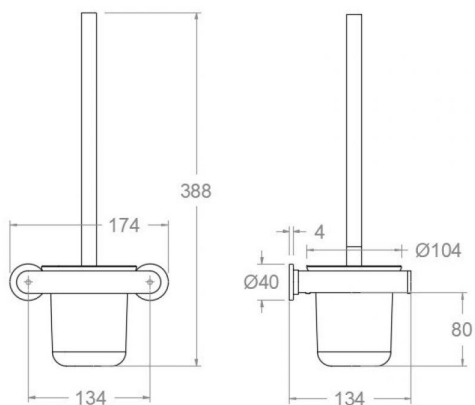

Composición y recambios

- Base : BFA02X1IC (AAZ307522)
- Vaso de escobillero: VASO01 (AAZ307464)
- Cepillo: CEPI01IC (AAZ307472)