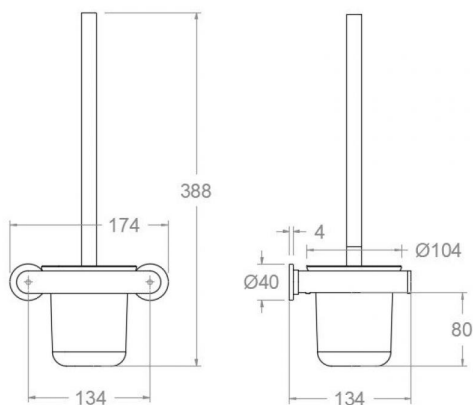

## Composition et pièces de rechange

- Base: BFA02X1IC (AAZ307522)
- Verre pour porte-balayette: VASO01 (AAZ307464)
- Balayette: CEPI01IC (AAZ307472)