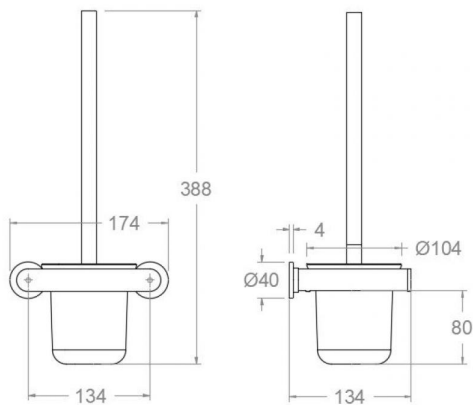

Ersatzteile-aufstellung

- Sockel: BFA02X1IC (AAZ307522)
- Bürstenbecher: VASO01 (AAZ307464)
- Bürste: CEPI01IC (AAZ307472)