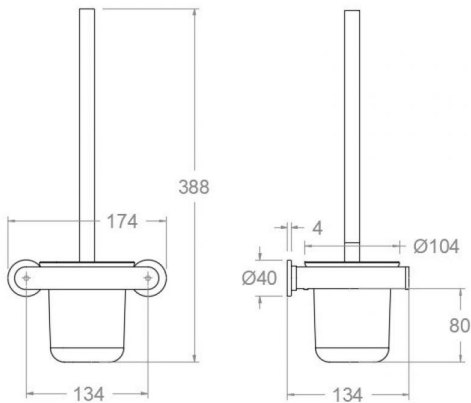

Ersatzteile-aufstellung

- Sockel: BFA02X10C (AAZ307521)
- Bürstenbecher: VASO01 (AAZ307464)
- Bürste: CEPI010C (AAZ307470)