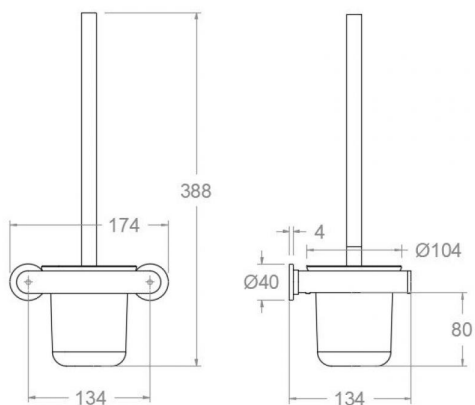

## Composition et pièces de rechange

- Base: BFA02X10C (AAZ307521)
- Verre pour porte-balayette: VASO01 (AAZ307464)
- Balayette: CEPI010C (AAZ307470)