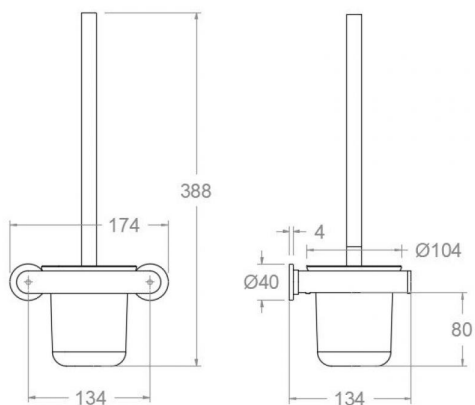

### Composición y recambios

- Base : BFA02X10C (AAZ307521)
- Vaso de escobillero: VASO01 (AAZ307464)
- Cepillo: CEPI010C (AAZ307470)