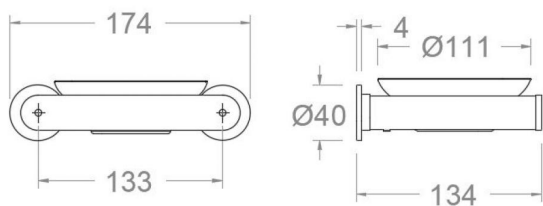

Composition and spare parts

- Base: BFA02X10C (AAZ307521)
- Soap dish plate: PLATO01 (AAZ307463)

SOP020C

Collection: Acc. salle de bain	Fini: Or brossé	Code: 99Z306211
Lieu: Bain	Catégorie:	

Caractéristiques techniques

**SOP020C**

Sammlung: Badezimmerzubehör	Ausführung: Gebürstete gold	Code: 99Z306211
Standort: Wannenfüll	Kategorie:	

Technische eigenschaften

- 3 Jahre Garantie auf Zubehör und Komponenten.

Qualitätsprüfung