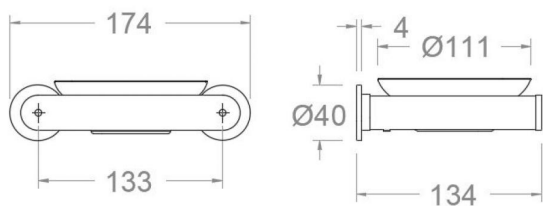

SOP02 BRUSHED GOLD HOLDER WITH PLATE SOP02OC

Collection: Bathroom ac.	Finish: Brushed gold	Code: 99Z306211
Location: Bath	Category:	

Technical characteristics

- Guarantee of 3 years for accesories.

Tests

- Corrosion test according to european standard EN 248.

Composition and spare parts

- Base: BFA02X10C (AAZ307521)
- Soap dish plate: PLATO01 (AAZ307463)

SOP020C

Collection: Acc. salle de bain	Fini: Or brossé	Code: 99Z306211
Lieu: Bain	Catégorie:	

Caractéristiques techniques

**SOP020C**

Sammlung: Badezimmerzubehör	Ausführung: Gebürstete gold	Code: 99Z306211
Standort: Wannenfüll	Kategorie:	

Technische eigenschaften

- 3 Jahre Garantie auf Zubehör und Komponenten.

Qualitätsprüfung