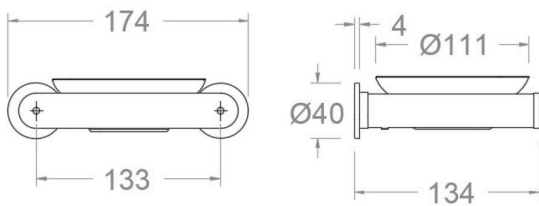

**SOP020C**

Sammlung: Badezimmerzubehör	Ausführung: Gebürstete gold	Code: 99Z306211
Standort: Wannenfüll	Kategorie:	

Technische eigenschaften

- 3 Jahre Garantie auf Zubehör und Komponenten.

Qualitätsprüfung

- Korrosionsprüfung gemäß europäischer Norm EN 248.

Ersatzteile-aufstellung

- Sockel: BFA02X10C (AAZ307521)
- Seifenschale platte: PLATO01 (AAZ307463)

ramonsoler.

→ rsramonsoler.com