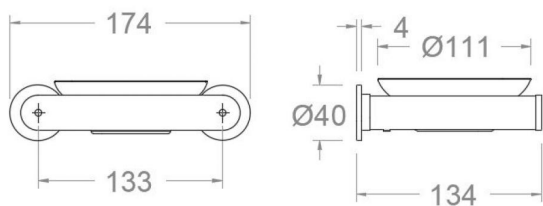

ramonsoler.

→ Ficha Técnica
Data Sheet
Fiche Technique
Technisches Datenblatt

Ac. baño

SOP02 ORO CEPILLADO SOPORTE CON PLATO
SOP02OC

Colección: Ac. baño	Acabado: Oro cepillado	Código: 99Z306211
Ubicación: Baño	Categoría:	

SOP02 BRUSHED GOLD HOLDER WITH PLATE SOP02OC

Collection: Bathroom ac.	Finish: Brushed gold	Code: 99Z306211
Location: Bath	Category:	

Technical characteristics

- Guarantee of 3 years for accesories.

Tests

- Corrosion test according to european standard EN 248.

Composition and spare parts

- Base: BFA02X10C (AAZ307521)
- Soap dish plate: PLATO01 (AAZ307463)

SOP020C

Collection: Acc. salle de bain	Fini: Or brossé	Code: 99Z306211
Lieu: Bain	Catégorie:	

Caractéristiques techniques

**SOP020C**

Sammlung: Badezimmerzubehör	Ausführung: Gebürstete gold	Code: 99Z306211
Standort: Wannenfüll	Kategorie:	

Technische eigenschaften

- 3 Jahre Garantie auf Zubehör und Komponenten.

Qualitätsprüfung