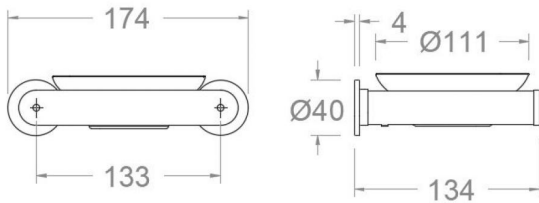

Ersatzteile-aufstellung

- Sockel: BFA02X1 (AAZ307517)
- Seifenschale platte: PLATO01 (AAZ307463)