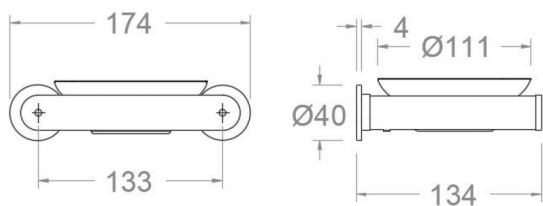

Composición y recambios

- Base : BFA02X1 (AAZ307517)
- Plato de jabonera: PLATO01 (AAZ307463)