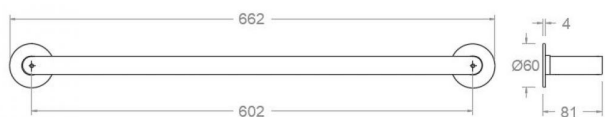

Composition et pièces de rechange

- Base: BFA03X10C (AAZ307527)