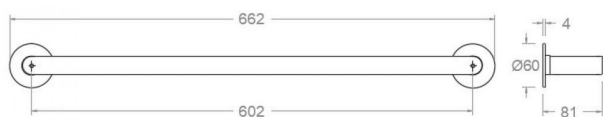

# ramonsoler.

→ Ficha Técnica  
Data Sheet  
Fiche Technique  
Technisches Datenblatt

Ergos

**TOAL02 ORO CEPILLADO TOALLERO L  
TOAL02OC**

<b>Colección:</b> Ergos	<b>Acabado:</b> Oro cepillado	<b>Código:</b> 99Z306199
<b>Ubicación:</b> Baño	<b>Categoría:</b>	

**TOAL02 BRUSHED GOLD TOWEL RAIL L  
TOAL02OC**

<b>Collection:</b> Ergos	<b>Finish:</b> Brushed gold	<b>Code:</b> 99Z306199
<b>Location:</b> Bath	<b>Category:</b>	

**Technical characteristics**

- Guarantee of 3 years for accesories.