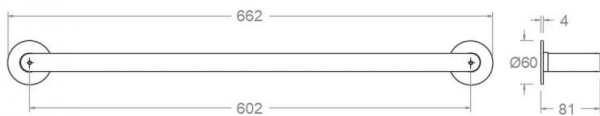

**Qualitätsprüfung**

- Korrosionsprüfung gemäß europäischer Norm EN 248.

**Ersatzteile-aufstellung**

- Sockel: BFA03X10C (AAZ307527)

**ramonsoler.**

→ [rsramonsoler.com](https://rsramonsoler.com)