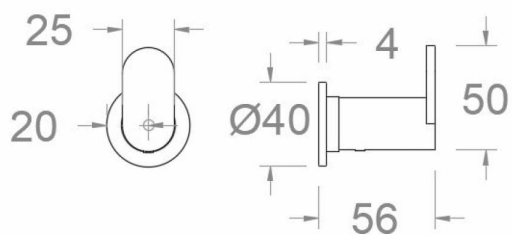

COLG01IC

Collection: Ergos	Fini: Acier inoxydable brossé	Code: 99Z306192
Lieu: Bain	Catégorie:	

Caractéristiques techniques

- Garantie de 3 ans en compléments.

Essais

- Essais de corrosion selon les exigences de la Norme Européenne EN 248.

Composition et pièces de rechange

- Base: BFA02X1IC (AAZ307522)