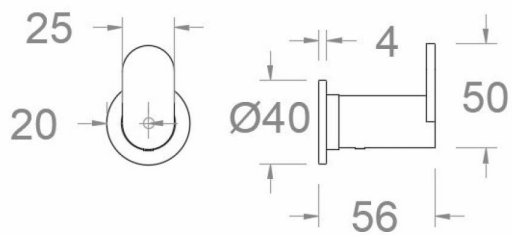

COLG01IC

Sammlung: Ergos	Ausführung: Gebürstete edelstahl	Code: 99Z306192
Standort: Wannenfüll	Kategorie:	

Technische eigenschaften

- 3 Jahre Garantie auf Zubehör und Komponenten.

Qualitätsprüfung

- Korrosionsprüfung gemäß europäischer Norm EN 248.

Ersatzteile-aufstellung

- Sockel: BFA02X1IC (AAZ307522)