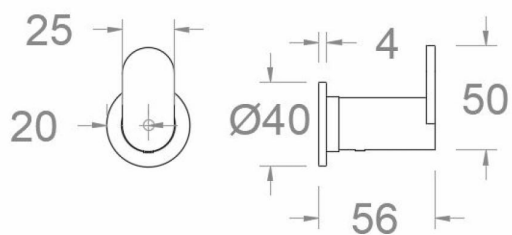

COLG01 BRUSHED INOX HOOK COLG01IC

Collection: Ergos	Finish: Brushed stainless steel	Code: 99Z306192
Location: Bath	Category:	

Technical characteristics

- Guarantee of 3 years for accessories.

Tests

- Corrosion test according to european standard EN 248.

Composition and spare parts

- Base: BFA02X1IC (AAZ307522)