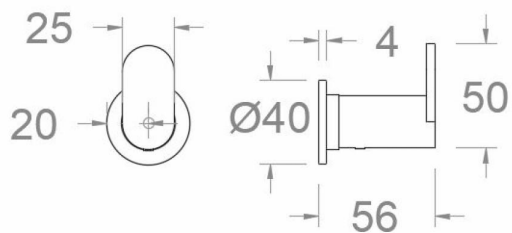

**COLG01 INOX CEPILLADO COLGADOR
COLG01IC**

Colección: Ergos	Acabado: Inox cepillado	Código: 99Z306192
Ubicación: Baño	Categoría:	

Características técnicas

- Garantía de 3 años en complementos.

Ensayos

- Ensayos de corrosión según las exigencias de la Norma Europea EN 248.

Composición y recambios

- Base : BFA02X1IC (AAZ307522)