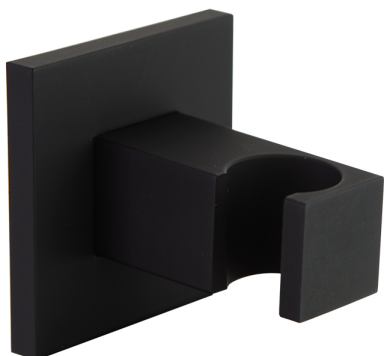

4741NM

Sammlung: Zubehör	Ausführung: Matte schwarz	Code: 99Z306003
Standort: Zubehöre und ersatzteile	Kategorie: Brausebatterie	

Technische eigenschaften

- 3 Jahre Garantie auf Zubehör und Komponenten.

Qualitätsprüfung

- Korrosionsprüfung gemäß europäischer Norm EN 248.