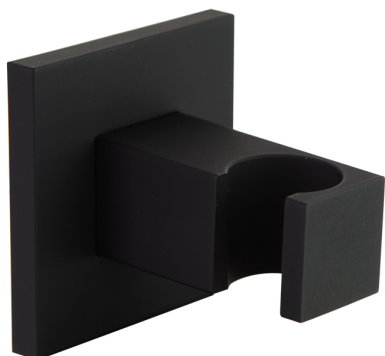

# ramonsoler.

→ Ficha Técnica  
Data Sheet  
Fiche Technique  
Technisches Datenblatt

Accesorios

**4741 NEGRO MATTE SOPORTE LATON KUATRO  
4741NM**

<b>Colección:</b> Accesorios	<b>Acabado:</b> Negro mate	<b>Código:</b> 99Z306003
<b>Ubicación:</b> Accesorios y recambios	<b>Categoría:</b> Ducha	

## 4741 BLACK MATTE BRASS SUPPORT KUATRO 4741NM

<b>Collection:</b> Accessories	<b>Finish:</b> Black matte	<b>Code:</b> 99Z306003
<b>Location:</b> Accessories & spare parts	<b>Category:</b> Shower	