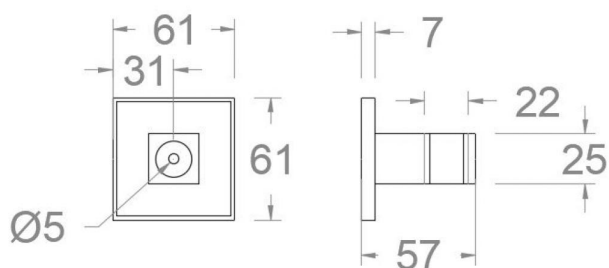

Essais

- Essais de corrosion selon les exigences de la Norme Européenne EN 248.