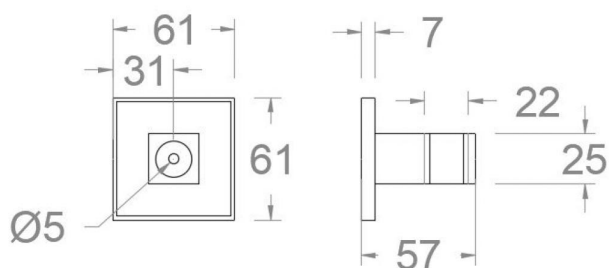

Tests

- Corrosion test according to european standard EN 248.