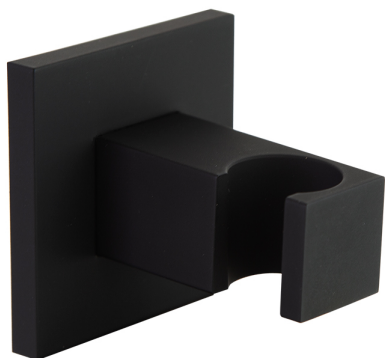

4741NM

Collection: Accessoires	Fini: Noir mat	Code: 99Z306003
Lieu: Accessoires & rechanges	Catégorie: Douche	

Caractéristiques techniques

- Garantie de 3 ans en compléments.

Essais

- Essais de corrosion selon les exigences de la Norme Européenne EN 248.