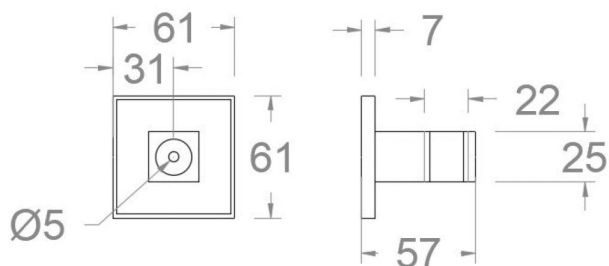

Ensayos

- Ensayos de corrosión según las exigencias de la Norma Europea EN 248.