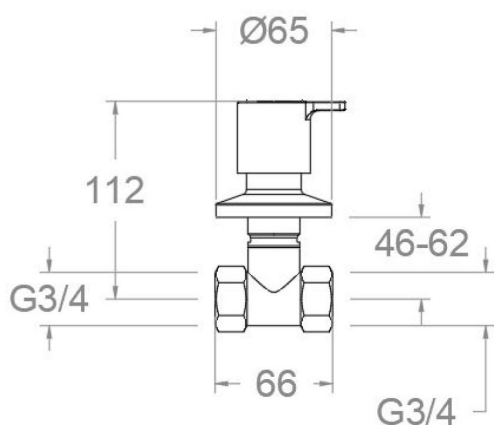

Ensayos

- Ensayos de corrosión según las exigencias de la Norma Europea EN 248.