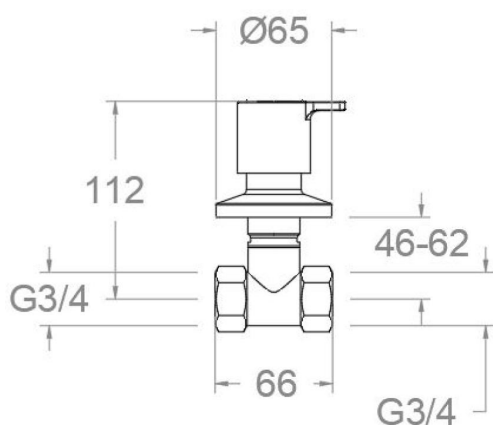

Ensaio

- Ensaio de corrosão de acordo com as exigências da Norma Europeia EN 248.