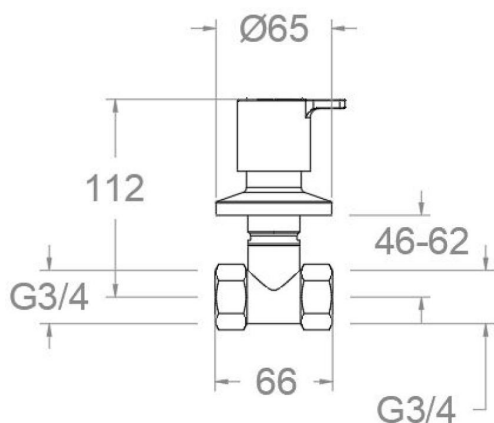

**9407 3/4 (x1) NM NOIR MAT ROBINET D ARRET BLAUTHERM  
94073/4X1NM****Collection:**  
Accesorios**Finition:**  
Negro mate**Code:**  
94F305433**Lieu:**  
Accesorios y  
recambios**Catégorie:**  
Office y llave de paso**Caractéristiques techniques**