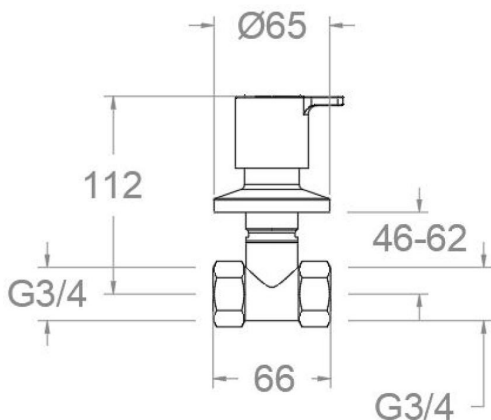

Qualitätsprüfung

- Korrosionsprüfung gemäß europäischer Norm EN 248.