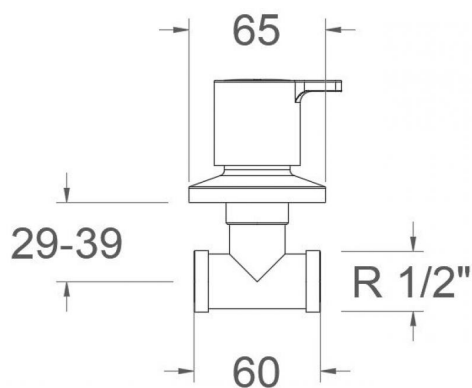

Qualitätsprüfung

- Korrosionsprüfung gemäß europäischer Norm EN 248.

Ersatzteile-aufstellung

- Griff: 9463OC (94Z305500)
- Griff-Abdeckkappe: 3761OC (AAZ303055)
- Keramikoberteil: 5000 (800413)
- Zierblende: 1171OC (AAZ305446)