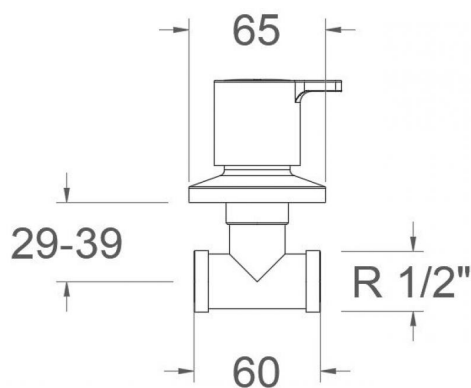

Composición y recambios

- Volante: 94630C (94Z305500)
- Tapa del volante: 37610C (AAZ303055)
- Montura: 5000 (800413)
- Floron: 11710C (AAZ305446)