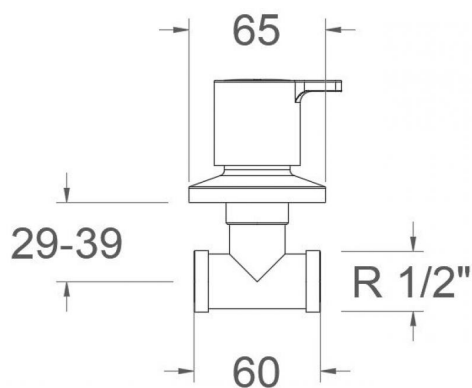

### Ersatzteile-aufstellung

- Griff: 9463NM (94Z305450)
- Griff-Abdeckkappe: 3761NM (AAZ303052)
- Keramikoberteil: 5000 (800413)
- Zierblende: 1171NM (AAZ305445)