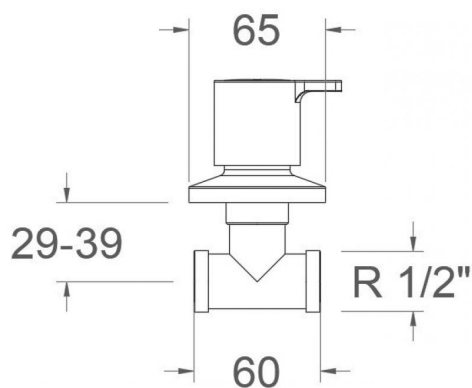

Composición y recambios

- Volante: 9463NM (94Z305450)
- Tapa del volante : 3761NM (AAZ303052)
- Montura: 5000 (800413)
- Floron : 1171NM (AAZ305445)