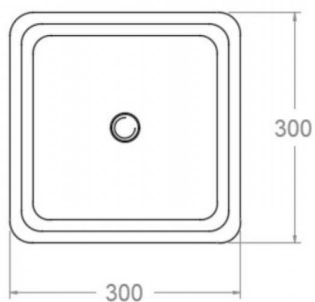

Ersatzteile-aufstellung

- Regenbrause: RK300OC (99Z305265)
- Wandarm für Regenbrause: BVK150C (99Z305081)