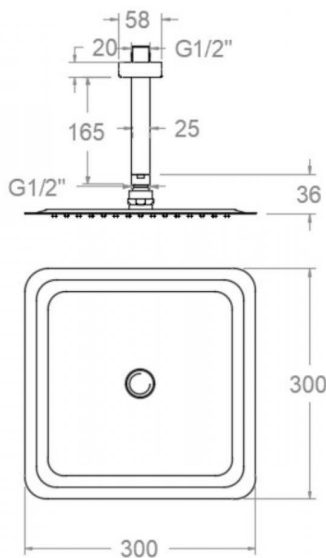

ramonsoler.

→ Ficha Técnica
Data Sheet
Fiche Technique
Technisches Datenblatt

Hydrotherapy

Rociador de ducha oro cepillado de metal extraplano, cuadrado de 300mm a techo.
BVKRK3000C

Colección: Hydrotherapy	Acabado: Oro cepillado	Código: 99H305283
Ubicación: Baño	Categoría: Ducha	

Composición y recambios

- Rociador: RK3000C (99Z305265)
- Brazo rociador: BVK150C (99Z305081)

Extra-flat metal brushed gold shower head, 300mm square to ceiling.
BVKRK3000C

Collection: Hydrotherapy	Finish: Brushed gold	Code: 99H305283
Location: Bath	Category: Shower	