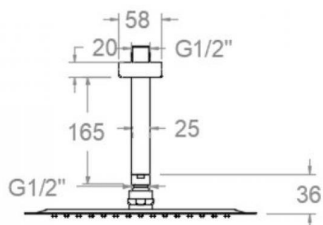

Ersatzteile-aufstellung

- Regenbrause: RK300OC (99Z305265)
- Wandarm für Regenbrause: BVK150C (99Z305081)