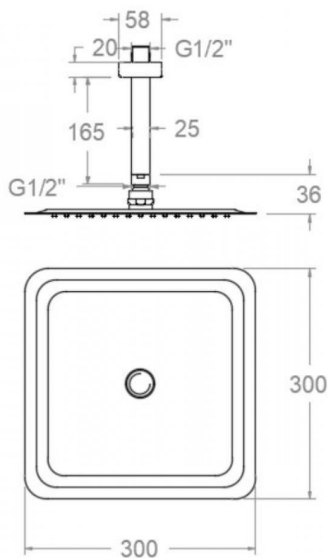

BVKRK300 OR BROSSÉ (BVK150C+RK3000C) BVKRK3000C

Collection: Hydrotherapy	Fini: Or brossé	Code: 99H305283
Lieu: Bain	Catégorie: Douche	

Caractéristiques techniques

- Picots anti-calcaire.
- Sortie d'eau uniforme à travers tout les pivots de pulvérisation de la pomme de tête.
- Garantie de 5 ans en robinetterie et 3 ans en compléments.

Essais

- Essais d'étanchéité, flexion de torsion, dispersion de jet, résistance mécanique, débit et corrosion, selon les exigences des Normes Européenne EN 1112 et EN 248.

Composition et pièces de rechange

- Pomme de douche: RK3000C (99Z305265)
- Bras de douche: BVK150C (99Z305081)