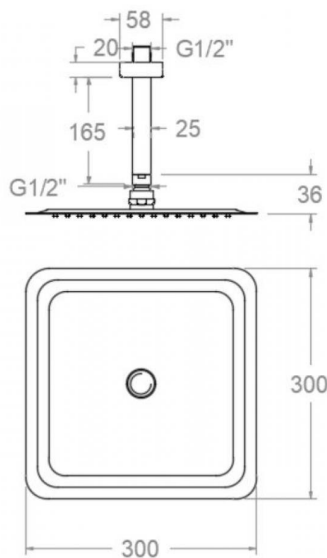

ramonsoler.

→ Ficha Técnica
Data Sheet
Fiche Technique
Technisches Datenblatt
Hydrotherapy

Rociador de ducha níquel cepillado de metal extraplano, cuadrado de 300mm a techo.
BVK RK300NC

Colección: Hydrotherapy	Acabado: Níquel cepillado	Código: 99H305281
Ubicación: Baño	Categoría: Ducha	

Composición y recambios

- Rociador: RK300NC (99Z305264)
- Brazo rociador: BVK15NC (99Z305079)

Extra flat metal brushed nickel shower head, square 300mm to ceiling.
BVKRR300NC

Collection: Hydrotherapy	Finish: Brushed nickel	Code: 99H305281
Location: Bath	Category: Shower	

Composition and spare parts

- Shower head: RK300NC (99Z305264)
- Showerhead arm: BVK15NC (99Z305079)

BVKRK300 NICKEL BROSSÉ (BVK15NC+RK300NC) BVKRK300NC

Collection:	Fini:	Code:
Hydrotherapy	Nickel brossé	99H305281
Lieu:	Catégorie:	
Bain	Douche	