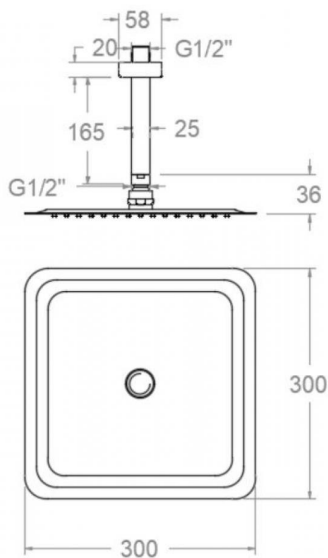

ramonsoler.

→ Ficha Técnica
Data Sheet
Fiche Technique
Technisches Datenblatt
Hydrotherapy

Rociador de ducha níquel cepillado de metal extraplano, cuadrado de 300mm a techo.
BVK RK300NC

Colección: Hydrotherapy	Acabado: Níquel cepillado	Código: 99H305281
Ubicación: Baño	Categoría: Ducha	

Composición y recambios

- Rociador: RK300NC (99Z305264)
- Brazo rociador: BVK15NC (99Z305079)

Extra flat metal brushed nickel shower head, square 300mm to ceiling.
BVKRR300NC

Collection: Hydrotherapy	Finish: Brushed nickel	Code: 99H305281
Location: Bath	Category: Shower	