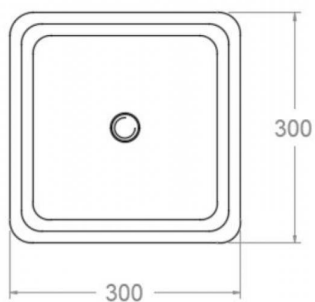

Ersatzteile-aufstellung

- Regenbrause: RK300NC (99Z305264)
- Wandarm für Regenbrause: BVK15NC (99Z305079)