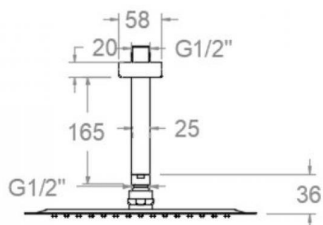

Ersatzteile-aufstellung

- Regenbrause: RK300NC (99Z305264)
- Wandarm für Regenbrause: BVK15NC (99Z305079)