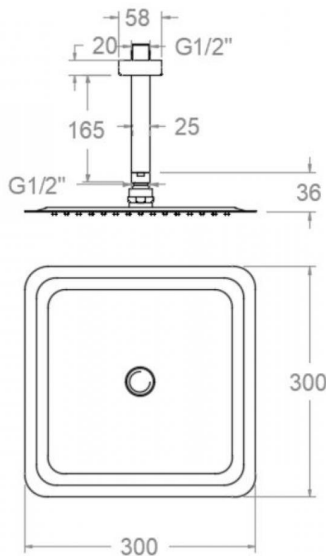

ramonsoler.

→ Ficha Técnica
Data Sheet
Fiche Technique
Technisches Datenblatt
Hydrotherapy

Rociador de ducha níquel cepillado de metal extraplano, cuadrado de 300mm a techo.
BVK RK300NC

Colección: Hydrotherapy	Acabado: Níquel cepillado	Código: 99H305281
Ubicación: Baño	Categoría: Ducha	

Composición y recambios

- Rociador: RK300NC (99Z305264)
- Brazo rociador: BVK15NC (99Z305079)

Extra flat metal brushed nickel shower head, square 300mm to ceiling.
BVKRR300NC

Collection: Hydrotherapy	Finish: Brushed nickel	Code: 99H305281
Location: Bath	Category: Shower	

Composition and spare parts

- Shower head: RK300NC (99Z305264)
- Showerhead arm: BVK15NC (99Z305079)

BVKRK300 NICKEL BROSSÉ (BVK15NC+RK300NC) BVKRK300NC

Collection:	Fini:	Code:
Hydrotherapy	Nickel brossé	99H305281
Lieu:	Catégorie:	
Bain	Douche	