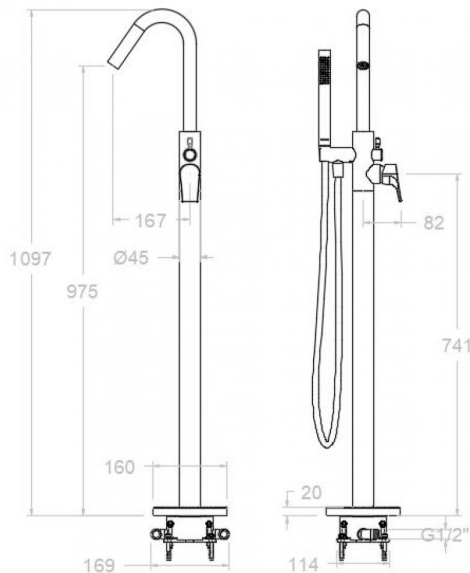

- Manette: 2100-35NC (21Z305180)
- Écrou de fixation cartouche: COMC04NC (AAZ305787)
- Cartouche: 35001-2 (AAZ305771)
- Croisillon distributeur: VDMC01NC (AAZ305820)
- Distributeur: DIMC01 (AAZ305815)
- Base: BEMC03NC (AAZ305803)
- Corp encastré: TECNOBOX02 (AAZ305292)
- Bec: C8503RNC (AAZ305765)
- Aérateur: 1614 (AAZ305748)
- Raccord rigide pour bec: CRMC03 (AAZ305790)
- Douchette à main: 3714NC (99Z302329)
- Flexible de douche: 2475CNC (99Z302327)
- Support de douche: SDMC01NC (AAZ305828)

Observations

218503 DNC NICKEL GEBÜRSTET (218503SNC+3714NC+2475CNC)
STANDSÄULE WANNE URBAN CHIC
218503DNC

Sammlung: Urban chic
Ausführung: Gebürstete nickel
Code: 21C305230

Standort: Wannenfüll
Kategorie: Wannenfüll

Technische eigenschaften

- Keramik-Kartusche Ø35mm.
- 2-Wege-Umsteller ohne Schließung vom Durchfluss.
- Durchfluss bei 3 bar: 17 l/min Ausgang Wanne und 12 l/min Ausgang Dusche.
- Widerstandsfähigkeit bei Anti-Legionellen Temperaturschock.
- 5 Jahre Garantie auf Armaturen bei Herstellungsfehler und 3 Jahre auf Zubehör und Komponenten.
- Optimales Durchflussvolumen bei 3 bar. Wasserdruck zwischen 1 bis 5 bar.
- Druckdicht bei gleich oder unter 10 bar und Druckschläge bei 25 bar.
- Geräuschklasse I. Geräuschpegel bei 3 bar: unter 20 dB.
- Komfortleistungen von Sicherheit, Sensibilität und Konstanz bei der Temperature Auswahl.
- Heißwassertemperatur-Empfehlung von 55°C. Maximale Temperatur 65°C. Maximal 1 Stunde bei 90°C.