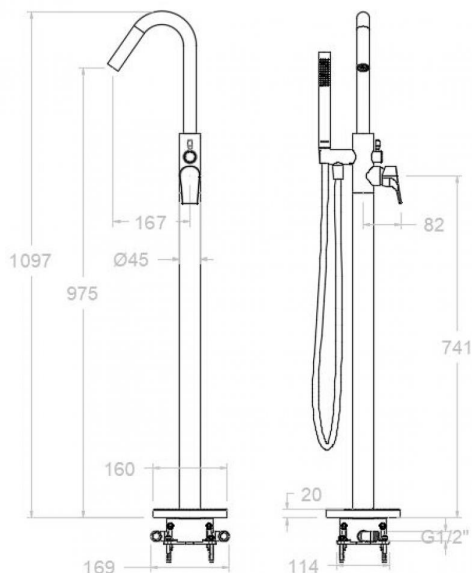

ramonsoler.

→ Ficha Técnica
Data Sheet
Fiche Technique
Technisches Datenblatt

Urban chic

Urban Chic níquel cepillado, columna monomando para bañera con equipo de ducha.
218503DNC

Colección: Urban chic	Acabado: Níquel cepillado	Código: 21C305230
Ubicación: Baño	Categoría: Bañera	

Características técnicas

- Cartucho cerámico Ø35 mm.
- Distribuidor 2 vías sin cierre
- Caudal a 3 bar: salida baño 17 l/min y salida ducha 12 l/min.
- Resistente al choque térmico y químico antilegionela.
- Garantía de 5 años en grifería y 3 años en complementos.
- Presión de uso entre 1-5 bar. Recomendada 3 bar.
- Resiste presiones estáticas igual o inferior a 10 bar y golpes de ariete de 25 bar.
- Nivel acústico a 3 bar: inferior a 20 dB.
- Prestaciones de confort a nivel de fidelidad, sensibilidad y constancia en la selección de la temperatura.
- Temperatura recomendada de agua caliente 55°C. Temperatura máxima de uso 65°C. Máximo 1h a 90°C.

Observaciones

218503 D BRUSHED NICKEL (218503SNC+3714NC+2475CNC) 218503DNC

Collection:	Finish:	Code:
Urban chic	Brushed nickel	21C305230
Location:	Category:	
Bath	Bathtub	

Technical characteristics

- Ceramic cartridge Ø35 mm.
- Diverter 2 ways without closure.
- Flow rate at 3 bar: 17 l/min through bath outlet and 12 l/min through shower outlet.
- Thermal shock resistant and anti-Legionella chemical.
- Guarantee of 5 year for tapware and 3 years for accessories.
- Use pressure between 1-5 bar. Recommended pressure 3 bar.
- Resists static pressure equal to or less than 10 bar and water hammer up to 25 bar.
- 3 bar acoustic level less than 20 dB.
- Comfort benefits of fidelity, sensibility and constancy in temperature selection.
- Recommended temperature for hot water: 55°C. Maximum temperature of use: 65°C up to 1 hour at 90°C.