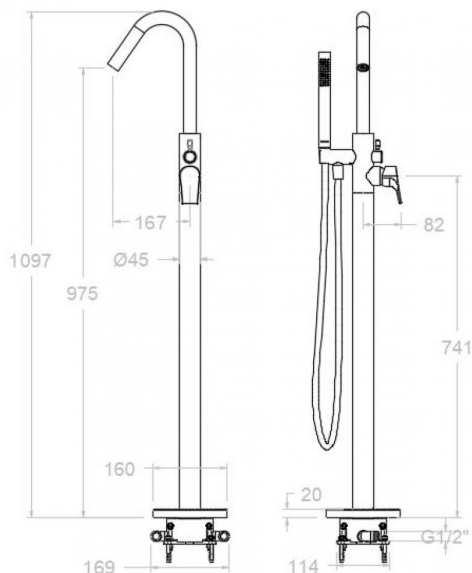

Características técnicas

- Cartucho cerámico Ø35 mm.
- Distribuidor 2 vías sin cierre
- Caudal a 3 bar: salida baño 17 l/min y salida ducha 12 l/min.
- Resistente al choque térmico y químico antilegionela.
- Garantía de 5 años en grifería y 3 años en complementos.
- Presión de uso entre 1-5 bar. Recomendada 3 bar.
- Resiste presiones estáticas igual o inferior a 10 bar y golpes de ariete de 25 bar.
- Nivel acústico a 3 bar: inferior a 20 dB.
- Prestaciones de confort a nivel de fidelidad, sensibilidad y constancia en la selección de la temperatura.
- Temperatura recomendada de agua caliente 55°C. Temperatura máxima de uso 65°C. Máximo 1h a 90°C.

Observaciones

218503 D BRUSHED NICKEL (218503SNC+3714NC+2475CNC) 218503DNC

Collection:	Finish:	Code:
Urban chic	Brushed nickel	21C305230
Location:	Category:	
Bath	Bathtub	

Technical characteristics

- Ceramic cartridge Ø35 mm.
- Diverter 2 ways without closure.
- Flow rate at 3 bar: 17 l/min through bath outlet and 12 l/min through shower outlet.
- Thermal shock resistant and anti-Legionella chemical.
- Guarantee of 5 year for tapware and 3 years for accessories.
- Use pressure between 1-5 bar. Recommended pressure 3 bar.
- Resists static pressure equal to or less than 10 bar and water hammer up to 25 bar.
- 3 bar acoustic level less than 20 dB.
- Comfort benefits of fidelity, sensibility and constancy in temperature selection.
- Recommended temperature for hot water: 55°C. Maximum temperature of use: 65°C up to 1 hour at 90°C.