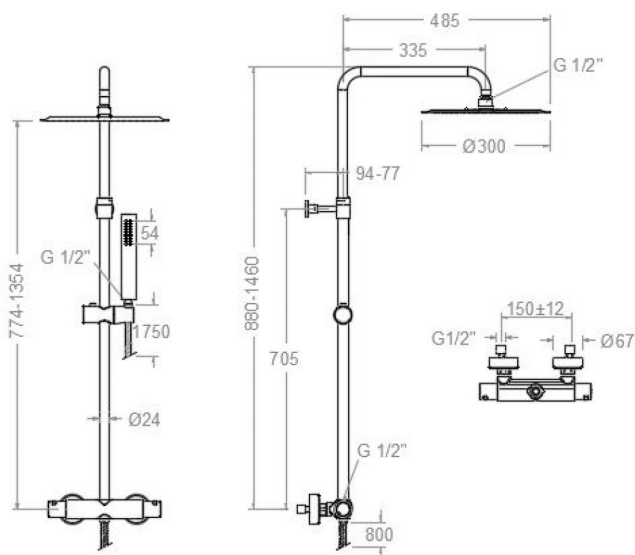

- Shower head: RM300NC (99Z305266)
- Shower column: DN130DNC (AAZ303888)

Observations

215401 RM300 NICKEL BROSSÉ
(211201SNC+DN130DNC+RM300NC+3714NC+2475CNC)
215401RM300NC

Collection: Urban chic
Fini: Nickel brossé
Code: 21D305223

Lieu: Bain
Catégorie: Douche

Caractéristiques techniques

- Cartouche Thermostatique ø34.
- Distributeur 2 voies avec fermeture
- Débit à 3 bar: 12 l/min en sortie douchette et 10 l/min en sortie douche de tête.
- Résistant au choc thermique et chimique anti-légionelle.
- Garantie de 5 ans en robinetterie et 3 ans en compléments.
- Pression d'utilisation entre 1-5 bar. Recommandée à 3 bar.
- Résiste pressions statiques égal ou inférieur à 10 bar et coups de bélier de 25 bar.
- Niveau acoustique à 3 bar: inférieur à 20 dB.
- Prestacions de confort au niveau de fidélité, sensibilité et contance dans la sélection de la température.
- Température recommandée d'eau chaude 55°C. température maximum d'utilisation 65°C. maximum 1h à 90°C.
- Installation minimum recommandée avec Chauffe-eau à gaz ou électrique à partir de 10 litres et une puissance de 18 Kw.
- Rapide réponse à variations de température. Temps maximum 1 seconde.
- Cartouche Thermostatique avec système Hot Block de sécurité anti-brullure.
- Système Termostop de blocage de la température à 38°.
- Système Cooltouch qui garde la robinetterie froids-chaudes au toucher.