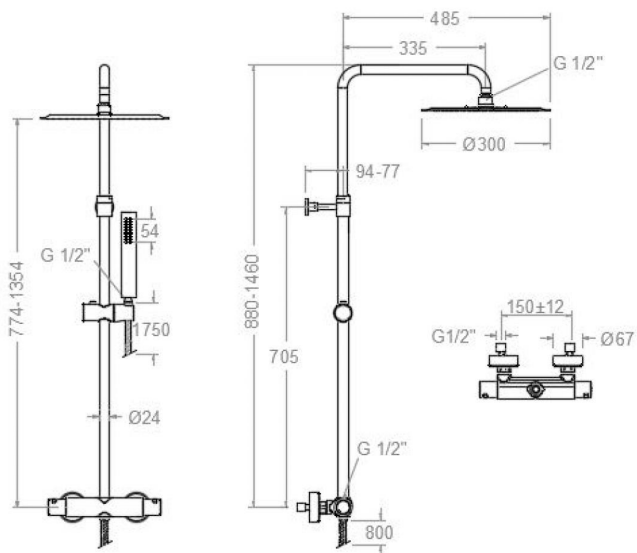

Technische eigenschaften

- Thermostat-Kartusche Ø34mm.
- 2-Wege-Umsteller inkl. Schließung vom Durchfluss.
- Durchfluss bei 3 bar: 12 l/min Ausgang Handbrause und 10 l/min Ausgang Regenbrause.
- Widerstandsfähigkeit bei Anti-Legionellen Temperaturschock.
- 5 Jahre Garantie auf Armaturen bei Herstellungsfehler und 3 Jahre auf Zubehör und Komponenten.
- Optimales Durchflussvolumen bei 3 bar. Wasserdruck zwischen 1 bis 5 bar.
- Druckdicht bei gleich oder unter 10 bar und Druckschläge bei 25 bar.
- Geräuschklasse I. Geräuschpegel bei 3 bar: unter 20 dB.
- Komfortleistungen von Sicherheit, Sensibilität und Konstanz bei der Temperature Auswahl.
- Heißwassertemperatur-Empfehlung von 55°C. Maximale Temperatur 65°C. Maximal 1 Stunde bei 90°C.
- Gas- oder Elektro-Durchlauferhitzer von mindestens 10 Liter sowie 18 kW (Elektro) und 250 Kcal/min (Gas) Leistung erforderlich.
- Schnelle Reaktion, in weniger als 1 Sekunde, bei Temperatur- und Durchflussschwankungen.
- Thermostatkartusche mit Hotblock-Verbrühschutz-System.
- Thermostop-System mit Temperatursperre bei 38°C.
- Cooltouch, ein System das einen angenehmen warmen Takt beim Berühren der Oberfläche der Thermostataraturen gewährleistet.