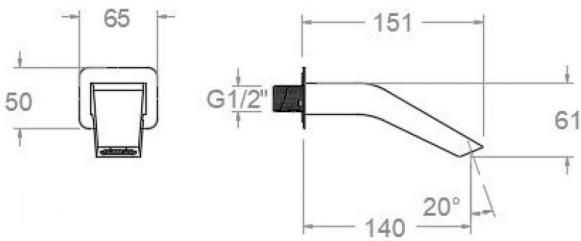

Tests

- Corrosion test according to european standard EN 248.