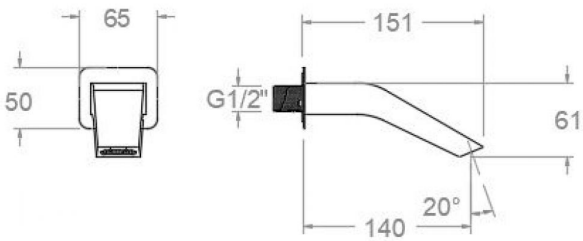

Qualitätsprüfung

- Korrosionsprüfung gemäß europäischer Norm EN 248.