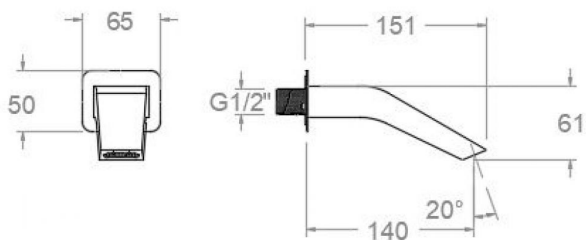

Ensayos

- Ensayos de corrosión según las exigencias de la Norma Europea EN 248.