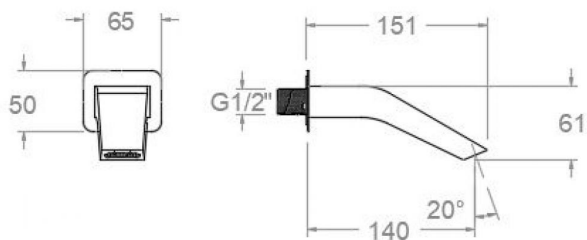

Essais

- Essais de corrosion selon les exigences de la Norme Européenne EN 248.