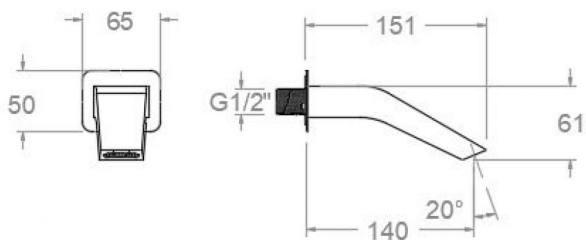

Observations