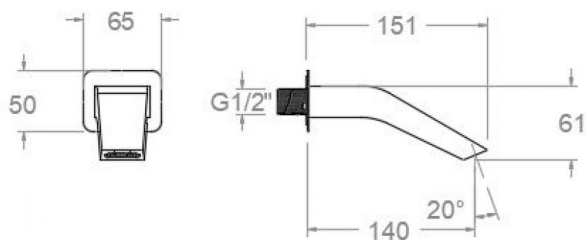

Caractéristiques techniques

- Sortie d'eau sous forme de cascade.
- Garantie de 3 ans en compléments.

Essais

- Essais de corrosion selon les exigences de la Norme Européenne EN 248.

Observations

Wannen Schwallauslauf 151mm 1/2" (Metall) schwarz matt 16702NM