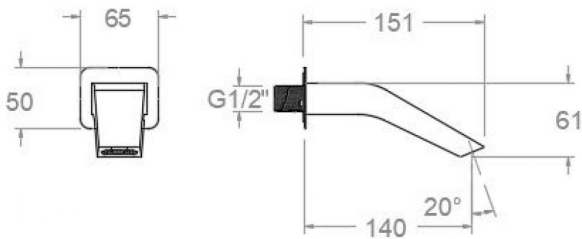

Bemerkungen