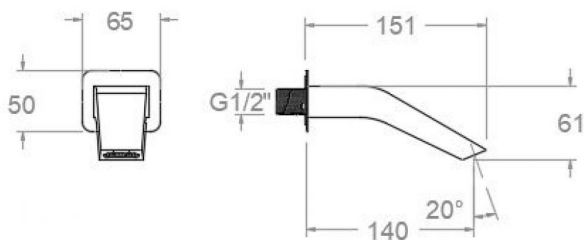

Observaciones