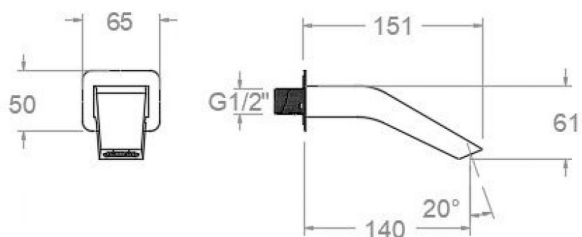

### Essais

- Essais de corrosion selon les exigences de la Norme Européenne EN 248.

**Wannen Schwallauslauf 151mm 1/2" (Metall) nickel gebürstet  
16702NC****Sammlung:**  
Accesorios**Ausführung:**  
Niquel cepillado**Code:**  
AAZ305154**Standort:**  
Accesorios y  
recambios**Kategorie:**  
Bañera**Technische eigenschaften**