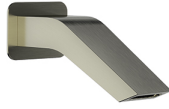

**Wannen Schwallauslauf 151mm 1/2" (Metall) nickel gebürstet
16702NC**

Sammlung:
Accesorios

Ausführung:
Niquel cepillado

Code:
AAZ305154

Standort:
Accesorios y
recambios

Kategorie:
Bañera