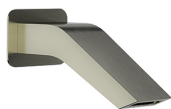

### Caño de cascada para bañera, níquel cepillado 16702NC

**Colección:**  
Accesorios

**Acabado:**  
Níquel cepillado

**Código:**  
AAZ305154

**Ubicación:**  
Accesorios y  
recambios

**Categoría:**  
Bañera

16702NC

**Coleção:**  
Accesorios

**Acabamento:**  
Níquel cepillado

**Código:**  
AAZ305154

**Localização:**  
Accesorios y  
recambios

**Categoria:**  
Bañera