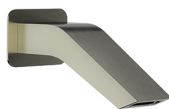

### Caño de cascada para bañera, níquel cepillado 16702NC

**Colección:**  
Accesorios

**Acabado:**  
Níquel cepillado

**Código:**  
AAZ305154

**Ubicación:**  
Accesorios y  
recambios

**Categoría:**  
Bañera