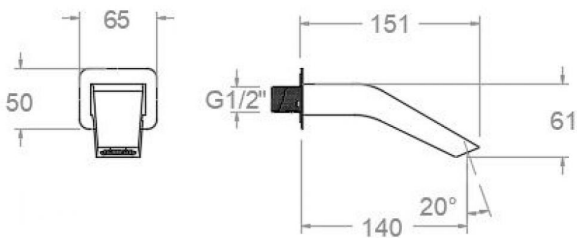

**Wannen Schwallauslauf 151mm 1/2" (Metall) nickel gebürstet
16702NC**

Sammlung:
Accesorios

Ausführung:
Niquel cepillado

Code:
AAZ305154

Standort:
Accesorios y
recambios

Kategorie:
Bañera

Technische eigenschaften

- Wasserfall-Effekt.
- 3 Jahre Garantie auf Zubehör und Komponenten.

Qualitätsprüfung

- Korrosionsprüfung gemäß europäischer Norm EN 248.