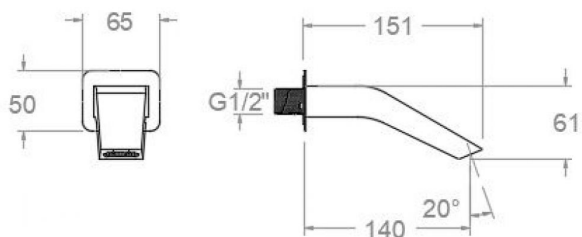

Caño de cascada para bañera, níquel cepillado 16702NC

Colección:
Accesorios

Acabado:
Níquel cepillado

Código:
AAZ305154

Ubicación:
Accesorios y
recambios

Categoría:
Bañera

Características técnicas

- Salida del agua en forma de cascada.
- Garantía de 3 años en complementos.

Ensayos

- Ensayos de corrosión según las exigencias de la Norma Europea EN 248.