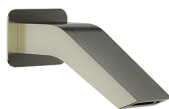

## Bathtub waterfall spout, brushed nickel

16702NC

**Collection:**  
Accesorios

**Finish:**  
Niquel cepillado

**Code:**  
AAZ305154

**Location:**  
Accesorios y  
recambios

**Category:**  
Bañera