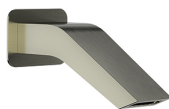

16702NC NICKEL BROSSÉ BEC BAIGNOIRE URBAN CHIC
(CLEUNC+FCBNC+MFCB)

16702NC

Collection:
Accesorios

Finition:
Niquel cepillado

Code:
AAZ305154

Lieu:
Accesorios y
recambios

Catégorie:
Bañera