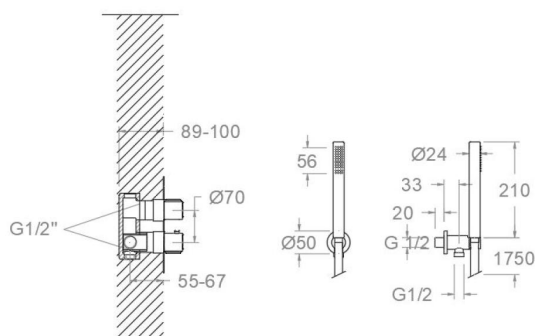

Urban Chic negro mate, conjunto termostático empotrado metálico 2 vías con soporte, toma de agua y teleducha.

SK2187011NM

Colección:
Urban chic

Acabado:
Negro mate

Código:
21D305099

Ubicación:
Baño

Categoría:
Ducha

Características técnicas

- Cartucho termostático $\varnothing 34$ mm.
- Caudal a 3 bar (43 PSI): salida baño 22 l/min. y salida ducha 24 l/min
- Resistente al choque térmico y químico antilegionela.
- Garantía de 5 años en grifería y 3 años en complementos.
- Presión de uso entre 1-5 bar (14.5-72.5 PSI). Recomendada 3 bar (43 PSI).
- Resiste presiones estáticas igual o inferior a 10 bar (145 PSI) y golpes de ariete de 25 bar.
- Nivel acústico a 3 bar (43 PSI): inferior a 20 dB.
- Prestaciones de confort a nivel de fidelidad, sensibilidad y constancia en la selección de la temperatura.
- Temperatura recomendada de uso de 15°C a 55°C. Temperatura máxima de uso 65°C. Máximo 1h a 90°C
- Instalación mínima recomendada con calentadores a gas o eléctricos a partir de 10 litros y una potencia de 18 Kw.
- Rápida respuesta a variaciones de temperatura. Tiempo máximo 1 segundo.
- Cartucho termostático con Sistema Hot Block de seguridad antiquemaduras.
- Sistema Termostop de bloqueo de la temperatura a 38°.

Ensayos

- Ensayos de estanquidad, caudal, comportamiento mecánico bajo presión, resistencia mecánica, dimensiones, acústica y corrosión, realizados según las exigencias de las Normas Europeas EN 1111 y EN 248.