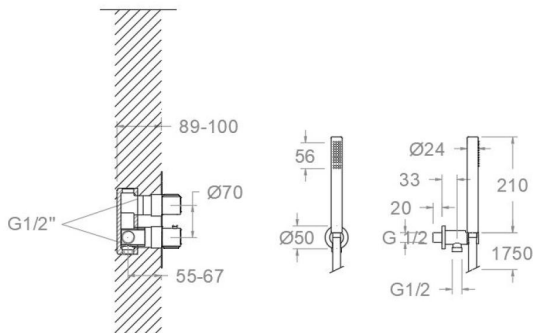

URBAN CHIC Unterputz Thermostat-Set 2 Wege, Zierblende (Metall), Brauseschlauch-Wandanschluss, Stabhandbrause, Brauseschlauch, schwarz matt

SK2187011NM

Sammlung:
Urban chic

Ausführung:
Negro mate

Code:
21D305099

Standort:
Baño

Kategorie:
Ducha

Technische eigenschaften

- Thermostat-Kartusche Ø34 mm.
- Durchfluss bei 3 bar (43 PSI): 22 l/min Ausgang B und 24 l/min Ausgang A.
- Widerstandsfähigkeit bei Anti-Legionellen Temperaturschock.
- 5 Jahre Garantie auf Armaturen bei Herstellungsfehler und 3 Jahre auf Zubehör und Komponenten.
- Optimales Durchflussvolumen bei 3 bar (43 PSI). Wasserdruck zwischen 1 bis 5 bar (14.5-72.5 PSI).
- Druckdicht bei gleich oder unter 10 bar (145 PSI) und Druckschläge bei 25 bar.
- Geräuschklasse I. Geräuschpegel bei 3 bar (43 PSI): unter 20 dB.
- Komfortleistungen von Sicherheit, Sensibilität und Konstanz bei der Temperaturswahl.
- Temperatur-Empfehlung von 15-55°C. Maximale Temperatur 65°C. Maximal 1 Stunde bei 90°C
- Gas- oder Elektro-Durchlauferhitzer von mindestens 10 Liter sowie 18 kW (Elektro) und 250 Kcal/min (Gas) Leistung erforderlich.
- Schnelle Reaktion, in weniger als 1 Sekunde, bei Temperatur- und Durchflussschwankungen.
- Thermostatkartusche mit Hotblock-Verbrühschutz-System.
- Thermostop-System mit Temperatursperre bei 38°C.

Qualitätsprüfung

- Dichtheits-, Durchfluss-, mechanisches Verhalten unter Druck, mechanische Widerstands-, Maß-, Geräusch- und Korrosionsprüfung, gemäß den europäischen Normen EN 1111 und EN 248.