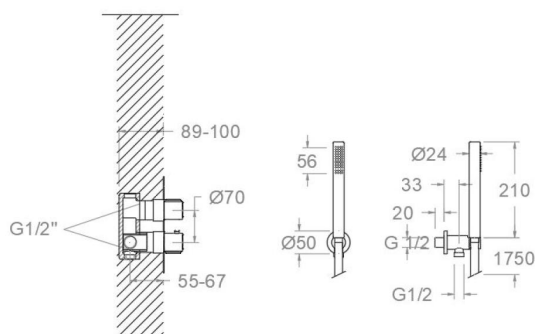

**SK2187011NM NOIR MAT (218712SNM+3714NM+3796NM+2475CNM)
SUBKIT URBAN CHIC**

SK2187011NM

Collection:
Urban chic

Finition:
Negro mate

Code:
21D305099

Lieu:
Baño

Catégorie:
Ducha

Caractéristiques techniques

- Cartouche thermostatique ø34 mm.
- Débit à 3 bar (43 PSI): sortie bain 22 l/min. et sortie douche 24 l/min.
- Résiste au choc thermique et chimique anti-légionelle.
- Garantie de 5 ans en robinetterie et 3 ans en compléments.
- Pression d'utilisation entre 1-5 bar (14.5-72.5 PSI). Recommandée à 3 bar (43 PSI).
- Résiste aux pressions statiques égales ou inférieures à 10 bar (145 PSI) et aux coups de bélier de 25 bar.
- Niveau acoustique à 3 bar (43 PSI): inférieur à 20 dB.
- Prestations de confort au niveau de fidélité, sensibilité et contance dans la sélection de la température.
- Température d'utilisation recommandée de 15°C à 55°C. Température maximale d'utilisation 65°C. Maximum 1h à 90°C
- Installation minimum recommandée avec Chauffe-eau à gaz ou électrique à partir de 10 litres et une puissance de 18 Kw.
- Rapide réponse à variations de température. Temps maximum 1 seconde.
- Cartouche Thermostatique avec système Hot Block de sécurité anti-brullure.
- Système Termostop de blocage de la température à 38°.

Essais

- Essais d'étanchéité, débit, comportement mécanique sous pression, résistance mécanique, dimentions, acoustique et corrosion, fait selon les exigences des Normes Européenne EN 1111 et EN 248.