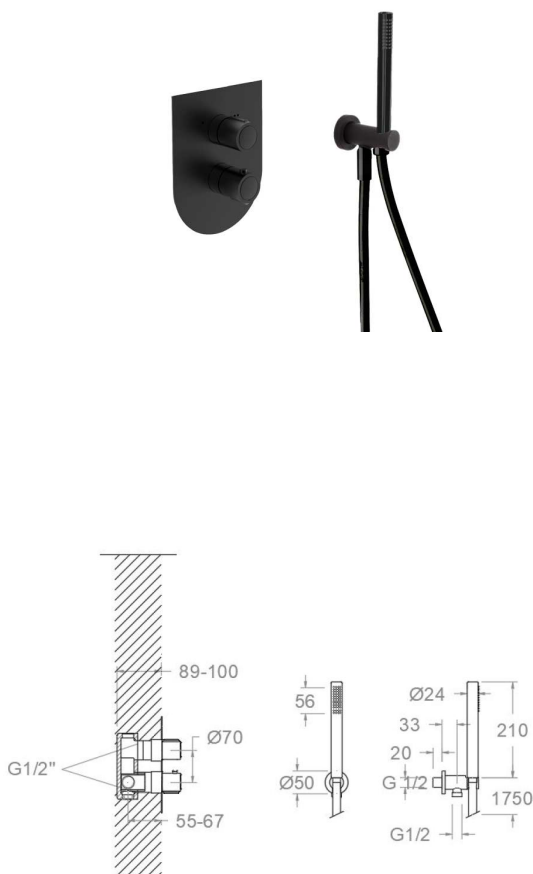

SK2187011NM BLACK MATTE
(218712SNM+3714NM+3796NM+2475CNM) SUBKIT URBAN CHIC
SK2187011NM

Coleção: Urban chic
Acabamento: Negro mate
Código: 21D305099
Localização: Baño
Categoria: Ducha

Características técnicas

- Cartucho termostático $\varnothing 34$ mm.
- Fluxo a 3 bar (43 PSI): saída do banho 22 l/min e saída do chuveiro 24 l/min
- Resistente ao choque térmico e químico antilegionella.
- Garantia de 5 anos para torneiras e 3 anos para complementos.
- Pressão de uso entre 1-5 bar (14.5-72.5 PSI) . Recomendada 3 bar (43 PSI).
- Resiste a pressões estáticas iguais ou inferiores a 10 bar (145 PSI) e a golpes de ariete de 25 bar.
- Nivel acústico a 3 bar (43 PSI): inferior a 20 dB.
- Conforto em nível de fidelidade, sensibilidade e constância na seleção da temperatura.
- Temperatura recomendada de uso de 15°C a 55°C. Temperatura máxima de uso de 65°C. Máximo 1h a 90°C
- Instalação mínima recomendada com aquecedores a gás ou elétricos a partir de 10 litros e uma potência de 18 Kw.
- Resposta rápida a variações de temperatura. Tempo máximo de 1 segundo.
- Cartucho termostático com Sistema Hot Block de segurança contra queimaduras.
- Sistema Termostop de bloqueio da temperatura a 38°.

Ensaios

- Ensaios de estanqueidade, fluxo, comportamento mecânico sob pressão, resistência mecânica, dimensões, acústica e corrosão, realizados de acordo com as exigências das Normas Europeias EN 1111 e EN 248.