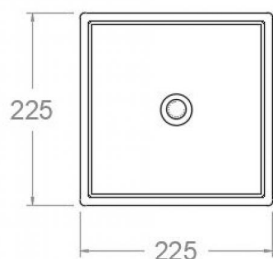

Tests

- Water tightness, flexion and torsion, outlet dispersion, mechanical resistance, flow rate and corrosion test according to european standards EN 1112 and EN 248.