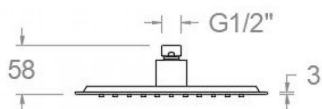

Qualitätsprüfung

- Dichtheits-, Biegungs-, Torsions-, Wasserstrahl-, mechanisches Verhalten unter Druck, Durchfluss- und Korrosionsprüfung, gemäß den europäischen Normen EN 1112 und EN 248.