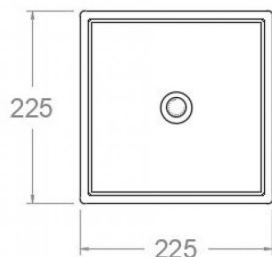

Qualitätsprüfung

- Dichtheits-, Biegungs-, Torsions-, Wasserstrahl-, mechanisches Verhalten unter Druck, Durchfluss- und Korrosionsprüfung, gemäß den europäischen Normen EN 1112 und EN 248.