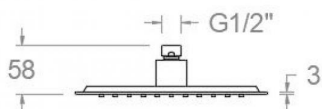

ramonsoler.

→ Ficha Técnica
Data Sheet
Fiche Technique
Technisches Datenblatt

Rociador de ducha negro mate extraplano, cuadrado de 225mm
RPK225NM

Colección:	Acabado:	Código:
	Negro mate	99Z305097
Ubicación:	Categoría:	
Baño	Ducha	

Extra flat matt black shower head, square 225mm RPK225NM

Collection:	Finish:	Code:
	Black matte	99Z305097
Location:	Category:	
Bath	Shower	

Technical characteristics

- Anti-limescale nozzles system.
- Uniform water outlet through all the shower head nozzles.
- Guarantee of 5 year for tapware and 3 years for accesories.