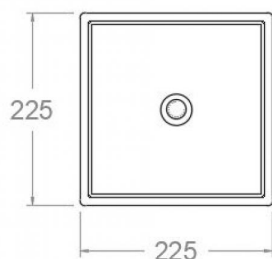

ramonsoler.

→ Ficha Técnica
Data Sheet
Fiche Technique
Technisches Datenblatt

Rociador de ducha negro mate extraplano, cuadrado de 225mm
RPK225NM

Colección:	Acabado:	Código:
	Negro mate	99Z305097
Ubicación:	Categoría:	
Baño	Ducha	

Extra flat matt black shower head, square 225mm RPK225NM

Collection:	Finish:	Code:
	Black matte	99Z305097
Location:	Category:	
Bath	Shower	

Technical characteristics

- Anti-limescale nozzles system.
- Uniform water outlet through all the shower head nozzles.
- Guarantee of 5 year for tapware and 3 years for accesories.