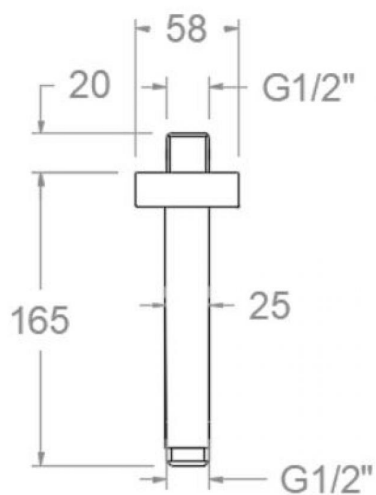

ramonsoler.

→ Ficha Técnica
Data Sheet
Fiche Technique
Technisches Datenblatt

Accesorios

Brazo de ducha cuadrado oro cepillado, para techo de 150mm de longitud.
BVK150C

Colección: Accesorios	Acabado: Oro cepillado	Código: 99Z305081
Ubicación: Baño	Categoría: Ducha	

Collection: Accessories	Finish: Brushed gold	Code: 99Z305081
Location: Bath	Category: Shower	

Technical characteristics

- Guarantee of 3 years for accessories.

Tests

- Corrosion test according to european standard EN 248.

BVK15 OR BROSSÉ BRAS DE DOUCHE CARRÉ VERTICAL AU MUR
150mm
BVK15OC

Collection:	Fini:	Code:
Accessoires	Or brossé	99Z305081
Lieu:	Catégorie:	
Bain	Douche	

Caractéristiques techniques

- Garantie de 3 ans en compléments.

Essais

- Essais de corrosion selon les exigences de la Norme Européenne EN 248.

BVK150C DECKENANSCHLUSS GOLD GEBÜRSTET 150mm F.
REGENBRAUSE
BVK150C

Sammlung: Zubehör	Ausführung: Gebürstete gold	Code: 99Z305081
Standort: Wannenfüll	Kategorie: Brausebatterie	