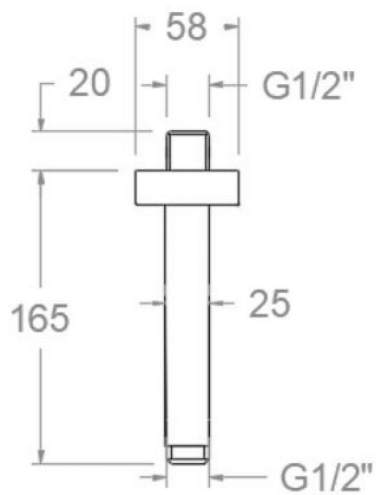

Qualitätsprüfung

- Korrosionsprüfung gemäß europäischer Norm EN 248.