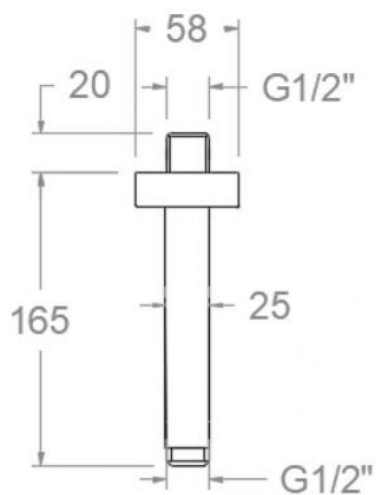

ramonsoler.

→ Ficha Técnica
Data Sheet
Fiche Technique
Technisches Datenblatt

Accesorios

Brazo de ducha cuadrado oro cepillado, para techo de 150mm de longitud.
BVK150C

Colección: Accesorios	Acabado: Oro cepillado	Código: 99Z305081
Ubicación: Baño	Categoría: Ducha	

Características técnicas

- Garantía de 3 años en complementos.

Ensayos

- Ensayos de corrosión según las exigencias de la Norma Europea EN 248.

Square brushed gold shower arm, for 150mm long ceiling. BVK150C

Collection: Accessories	Finish: Brushed gold	Code: 99Z305081
Location: Bath	Category: Shower	

Technical characteristics

- Guarantee of 3 years for accessories.

Tests

- Corrosion test according to european standard EN 248.

BVK15 OR BROSSÉ BRAS DE DOUCHE CARRÉ VERTICAL AU MUR
150mm
BVK15OC

Collection:	Fini:	Code:
Accessoires	Or brossé	99Z305081
Lieu:	Catégorie:	
Bain	Douche	

Caractéristiques techniques

- Garantie de 3 ans en compléments.