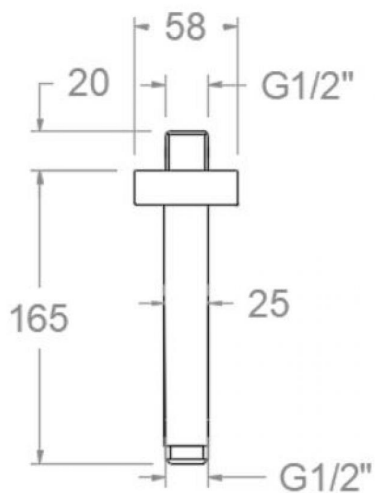

ramonsoler.

→ Ficha Técnica
Data Sheet
Fiche Technique
Technisches Datenblatt

Accesorios

Brazo de ducha cuadrado oro cepillado, para techo de 150mm de longitud.
BVK150C

Colección: Accesorios	Acabado: Oro cepillado	Código: 99Z305081
Ubicación: Baño	Categoría: Ducha	

Características técnicas

- Garantía de 3 años en complementos.

Ensayos

- Ensayos de corrosión según las exigencias de la Norma Europea EN 248.

Square brushed gold shower arm, for 150mm long ceiling. BVK150C

Collection: Accessories	Finish: Brushed gold	Code: 99Z305081
Location: Bath	Category: Shower	

Technical characteristics

- Guarantee of 3 years for accessories.

Tests

- Corrosion test according to european standard EN 248.

BVK15 OR BROSSÉ BRAS DE DOUCHE CARRÉ VERTICAL AU MUR
150mm
BVK15OC

Collection:	Fini:	Code:
Accessoires	Or brossé	99Z305081
Lieu:	Catégorie:	
Bain	Douche	

Caractéristiques techniques

- Garantie de 3 ans en compléments.