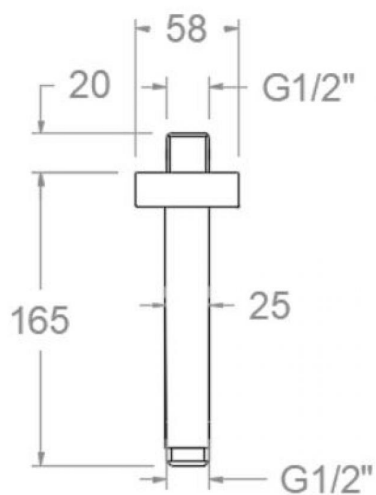

ramonsoler.

→ Ficha Técnica
Data Sheet
Fiche Technique
Technisches Datenblatt

Accesorios

Brazo de ducha cuadrado negro mate, para techo de 150mm de longitud.
BVK15NM

Colección: Accesorios	Acabado: Negro mate	Código: 99Z305080
Ubicación: Baño	Categoría: Ducha	

Características técnicas

- Garantía de 3 años en complementos.

Ensayos

- Ensayos de corrosión según las exigencias de la Norma Europea EN 248.

**Matte black square shower arm, for 150mm long ceiling.
BVK15NM**

Collection: Accessories	Finish: Black matte	Code: 99Z305080
Location: Bath	Category: Shower	

Technical characteristics

- Guarantee of 3 years for accesories.

Tests

- Corrosion test according to european standard EN 248.

BVK15 NOIR MAT BRAS DE DOUCHE CARRÉ VERTICAL AU MUR
150mm
BVK15NM

Collection:	Fini:	Code:
Accessoires	Noir mat	99Z305080
Lieu:	Catégorie:	
Bain	Douche	

Caractéristiques techniques

- Garantie de 3 ans en compléments.