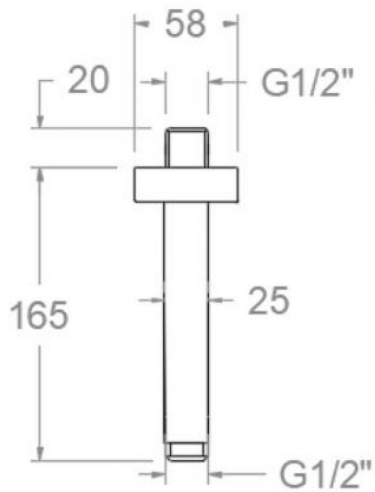

Qualitätsprüfung

- Korrosionsprüfung gemäß europäischer Norm EN 248.