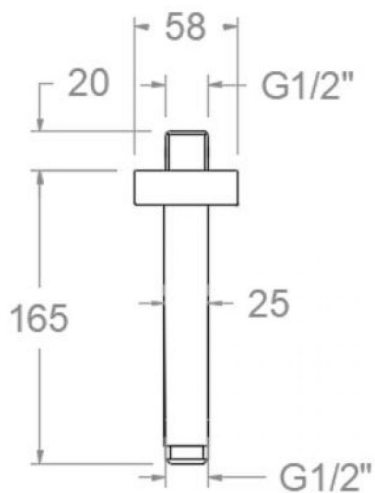

ramonsoler.

→ Ficha Técnica
Data Sheet
Fiche Technique
Technisches Datenblatt

Accesorios

Brazo de ducha cuadrado negro mate, para techo de 150mm de longitud.
BVK15NM

Colección: Accesorios	Acabado: Negro mate	Código: 99Z305080
Ubicación: Baño	Categoría: Ducha	

Características técnicas

- Garantía de 3 años en complementos.

Ensayos

- Ensayos de corrosión según las exigencias de la Norma Europea EN 248.

**Matte black square shower arm, for 150mm long ceiling.
BVK15NM**

Collection: Accessories	Finish: Black matte	Code: 99Z305080
Location: Bath	Category: Shower	

Technical characteristics

- Guarantee of 3 years for accesories.

Tests

- Corrosion test according to european standard EN 248.

BVK15 NOIR MAT BRAS DE DOUCHE CARRÉ VERTICAL AU MUR
150mm
BVK15NM

Collection:	Fini:	Code:
Accessoires	Noir mat	99Z305080
Lieu:	Catégorie:	
Bain	Douche	

Caractéristiques techniques

- Garantie de 3 ans en compléments.