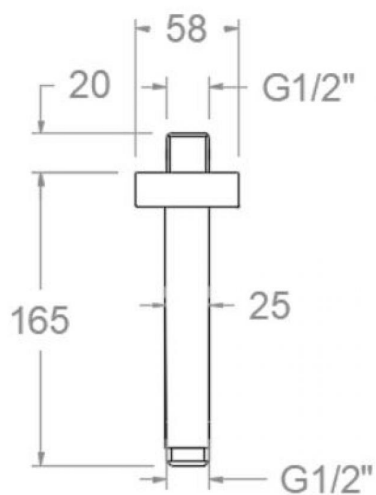

ramonsoler.

→ Ficha Técnica
Data Sheet
Fiche Technique
Technisches Datenblatt

Accesorios

Brazo de ducha cuadrado negro mate, para techo de 150mm de longitud.
BVK15NM

Colección: Accesorios	Acabado: Negro mate	Código: 99Z305080
Ubicación: Baño	Categoría: Ducha	

BVK15 NOIR MAT BRAS DE DOUCHE CARRÉ VERTICAL AU MUR
150mm
BVK15NM

Collection:	Fini:	Code:
Accessoires	Noir mat	99Z305080
Lieu:	Catégorie:	
Bain	Douche	

Caractéristiques techniques

- Garantie de 3 ans en compléments.

Essais

- Essais de corrosion selon les exigences de la Norme Européenne EN 248.

BVK15NM DECKENANSCHLUSS SCHWARZ MATT 150mm F.
REGENBRAUSE
BVK15NM

Sammlung: Zubehör	Ausführung: Matte schwarz	Code: 99Z305080
Standort: Wannenfüll	Kategorie: Brausebatterie	