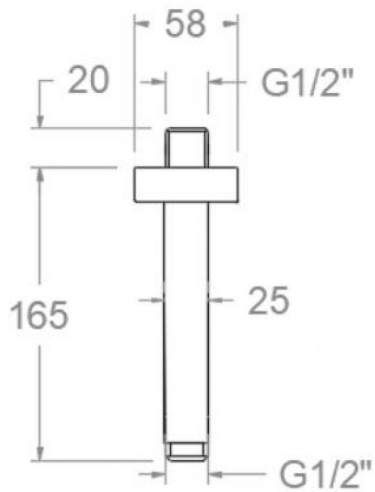

ramonsoler.

→ Ficha Técnica
Data Sheet
Fiche Technique
Technisches Datenblatt

Accesorios

Brazo de ducha cuadrado níquel cepillado, para techo de 150mm de longitud.
BVK15NC

Colección: Accesorios	Acabado: Níquel cepillado	Código: 99Z305079
Ubicación: Baño	Categoría: Ducha	

Collection: Accessories	Finish: Brushed nickel	Code: 99Z305079
Location: Bath	Category: Shower	

Technical characteristics

- Guarantee of 3 years for accessories.

Tests

- Corrosion test according to european standard EN 248.

**BVK15 BRAS DOUCHE EN NICKEL BROSSÉ CARRÉ VERTICAL AU MUR
150mm
BVK15NC**

Collection: Accessoires	Fini: Nickel brossé	Code: 99Z305079
Lieu: Bain	Catégorie: Douche	

Caractéristiques techniques

- Garantie de 3 ans en compléments.

Essais

- Essais de corrosion selon les exigences de la Norme Européenne EN 248.

BVK15NC DECKENANSCHLUSS NICKEL GEBÜRSTET 150mm F. REGENBRAUSE
BVK15NC

Sammlung: Zubehör	Ausführung: Gebürstete nickel	Code: 99Z305079
Standort: Wannenfüll	Kategorie: Brausebatterie	