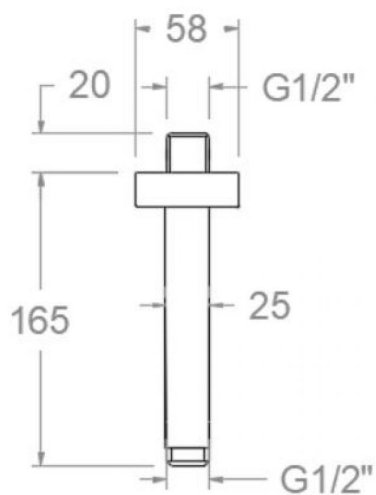

Ensayos

- Ensayos de corrosión según las exigencias de la Norma Europea EN 248.