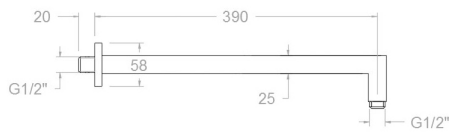

Qualitätsprüfung

- Korrosionsprüfung gemäß europäischer Norm EN 248.