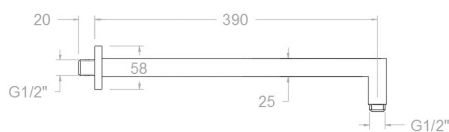

Essais

- Essais de corrosion selon les exigences de la Norme Européenne EN 248.