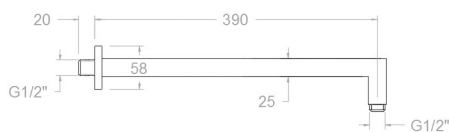

Ensayos

- Ensayos de corrosión según las exigencias de la Norma Europea EN 248.