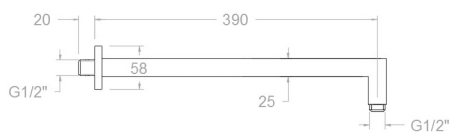

# ramonsoler.

→ Ficha Técnica  
Data Sheet  
Fiche Technique  
Technisches Datenblatt

Accesorios

Brazo de ducha níquel cepillado para pared de 400mm y sección cuadrada  
BK350NC

<b>Colección:</b> Accesorios	<b>Acabado:</b> Níquel cepillado	<b>Código:</b> 99Z305072
<b>Ubicación:</b> Baño	<b>Categoría:</b> Ducha	

#### Ensayos

- Ensayos de corrosión según las exigencias de la Norma Europea EN 248.

Brushed nickel shower arm for 400mm wall and square section  
BK350NC

<b>Collection:</b> Accessories	<b>Finish:</b> Brushed nickel	<b>Code:</b> 99Z305072
<b>Location:</b> Bath	<b>Category:</b> Shower	

## Tests

- Corrosion test according to european standard EN 248.

**BK350 NICKEL BROSSÉ BRAS DE DOUCHE KUATRO HORIZONTALE  
AU MUR 400mm  
BK350NC**

<b>Collection:</b> Accessoires	<b>Fini:</b> Nickel brossé	<b>Code:</b> 99Z305072
<b>Lieu:</b> Bain	<b>Catégorie:</b> Douche	