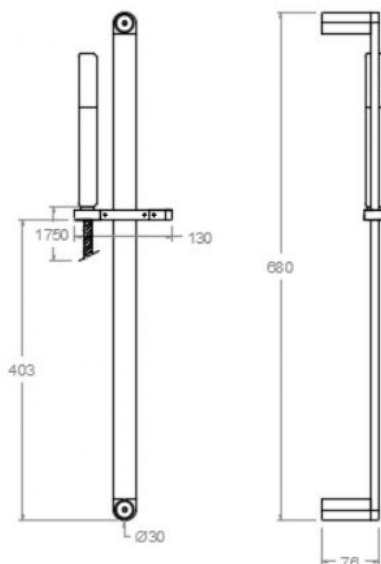

# ramonsoler.

→ Ficha Técnica  
Data Sheet  
Fiche Technique  
Technisches Datenblatt  
  
Hydrotherapy

Barra níquel cepillado, de ducha semiredonda de 70cm con  
teleducha de metal y flexo  
776001DNC

<b>Colección:</b> Hydrotherapy	<b>Acabado:</b> Níquel cepillado	<b>Código:</b> 99H304969
<b>Ubicación:</b> Baño	<b>Categoría:</b> Ducha	

#### Composición y recambios

- Flexo de ducha : 2475CNC (99Z302327)
- Ducha de mano : 3714NC (99Z302329)
- Barra de ducha: 776001SNC (99Z303565)

Brushed nickel, 70cm semi-round shower bar with metal hand shower and hose  
776001DNC