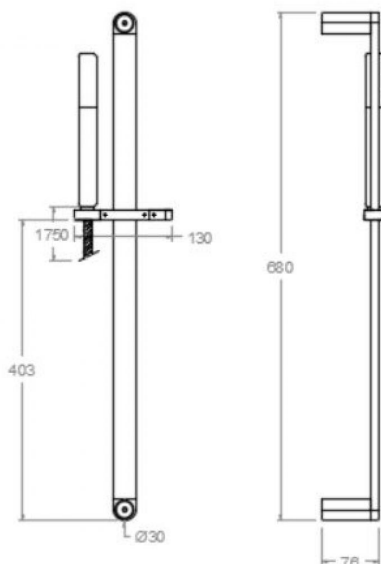

# ramonsoler.

→ Ficha Técnica  
Data Sheet  
Fiche Technique  
Technisches Datenblatt  
  
Hydrotherapy

Barra níquel cepillado, de ducha semiredonda de 70cm con  
teleducha de metal y flexo  
776001DNC

<b>Colección:</b> Hydrotherapy	<b>Acabado:</b> Níquel cepillado	<b>Código:</b> 99H304969
<b>Ubicación:</b> Baño	<b>Categoría:</b> Ducha	

#### Composición y recambios

- Flexo de ducha : 2475CNC (99Z302327)
- Ducha de mano : 3714NC (99Z302329)
- Barra de ducha: 776001SNC (99Z303565)

Brushed nickel, 70cm semi-round shower bar with metal hand shower and hose  
776001DNC

#### Composition and spare parts

- Shower flexible hose: 2475CNC (99Z302327)
- Hand shower: 3714NC (99Z302329)
- Shower bar: 776001SNC (99Z303565)

**776001 DNC NICKEL BROSSÉ (776001SNC+3714NC+2475CNC)  
776001DNC**