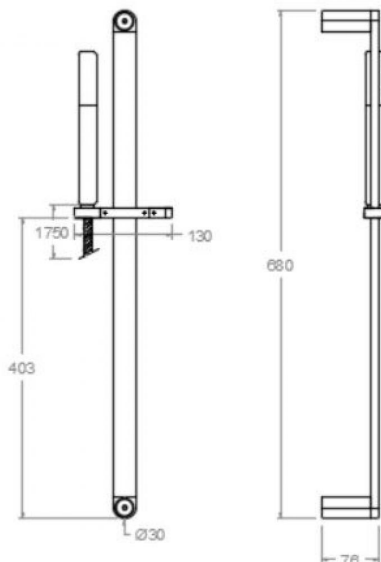

# ramonsoler.

→ Ficha Técnica  
Data Sheet  
Fiche Technique  
Technisches Datenblatt  
  
Hydrotherapy

Barra níquel cepillado, de ducha semiredonda de 70cm con  
teleducha de metal y flexo  
776001DNC

<b>Colección:</b> Hydrotherapy	<b>Acabado:</b> Níquel cepillado	<b>Código:</b> 99H304969
<b>Ubicación:</b> Baño	<b>Categoría:</b> Ducha	

#### Composition and spare parts

- Shower flexible hose: 2475CNC (99Z302327)
- Hand shower: 3714NC (99Z302329)
- Shower bar: 776001SNC (99Z303565)

**776001 DNC NICKEL BROSSÉ (776001SNC+3714NC+2475CNC)  
776001DNC**

- Essais de corrosion selon les exigences de la Norme Européenne EN 248.

**Composition et pièces de rechange**

- Flexible de douche: 2475CNC (99Z302327)
- Douchette à main: 3714NC (99Z302329)
- Barre de douche: 776001SNC (99Z303565)

Brausestangenset nickel gebürstet: Brausestange 68cm  
(Metall), Stabhandbrause rund (Metall),  
Kunststoff-Brauseschlauch

**776001DNC**

<b>Sammlung:</b> Hydrotherapy	<b>Ausführung:</b> Gebürstete nickel	<b>Code:</b> 99H304969
<b>Standort:</b> Wannenfüll	<b>Kategorie:</b> Brausebatterie	