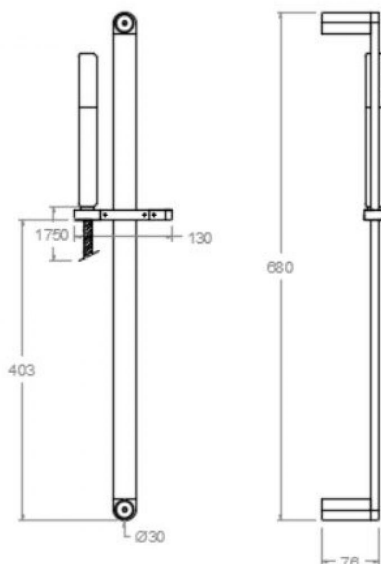

# ramonsoler.

→ Ficha Técnica  
Data Sheet  
Fiche Technique  
Technisches Datenblatt  
  
Hydrotherapy

Barra níquel cepillado, de ducha semiredonda de 70cm con  
teleducha de metal y flexo  
776001DNC

<b>Colección:</b> Hydrotherapy	<b>Acabado:</b> Níquel cepillado	<b>Código:</b> 99H304969
<b>Ubicación:</b> Baño	<b>Categoría:</b> Ducha	

- Essais de corrosion selon les exigences de la Norme Européenne EN 248.

**Composition et pièces de rechange**

- Flexible de douche: 2475CNC (99Z302327)
- Douchette à main: 3714NC (99Z302329)
- Barre de douche: 776001SNC (99Z303565)

Brausestangenset nickel gebürstet: Brausestange 68cm  
(Metall), Stabhandbrause rund (Metall),  
Kunststoff-Brauseschlauch

**776001DNC**

<b>Sammlung:</b> Hydrotherapy	<b>Ausführung:</b> Gebürstete nickel	<b>Code:</b> 99H304969
<b>Standort:</b> Wannenfüll	<b>Kategorie:</b> Brausebatterie	

## Ersatzteile-aufstellung

- Brauseschlauch: 2475CNC (99Z302327)
- Handbrause: 3714NC (99Z302329)
- Brausestange: 776001SNC (99Z303565)

**ramonsoler.**

→ [rsramonsoler.com](https://rsramonsoler.com)