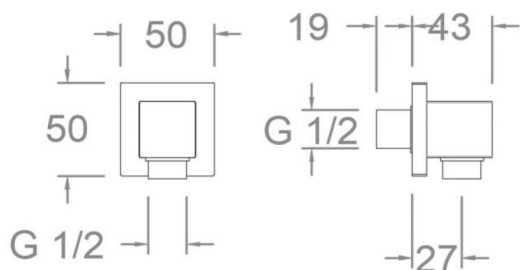

ramonsoler.

→ Ficha Técnica
Data Sheet
Fiche Technique
Technisches Datenblatt
Ficha Técnica

Codo de salida de agua fijo oro cepillado, cuadrado
4799020C

Colección:	Acabado: Oro cepillado	Código: 99Z304967
Ubicación: Baño	Categoría: Ducha	

Lieu: Baño **Catégorie:** Ducha

Caractéristiques techniques

- Garantie de 3 ans en compléments.

Essais

- Essais de corrosion selon les exigences de la Norme Européenne EN 248.

Brauseschlauch-Wandanschluss eckig mit
 Rückflussverhinderer (Metall) gold gebürstet
 4799020C