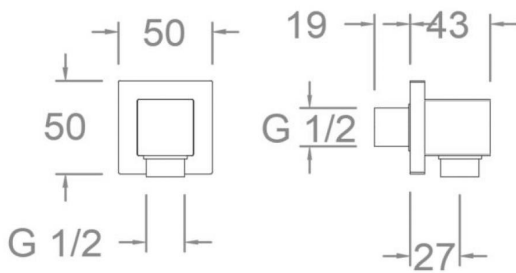

**Fixed water outlet elbow brushed gold, square
4799020C**

Collection:	Finish:	Code:
	Oro cepillado	99Z304967
Location:	Category:	
Baño	Ducha	

Technical characteristics

- Guarantee of 3 years for accessories.

Tests

- Corrosion test according to european standard EN 248.