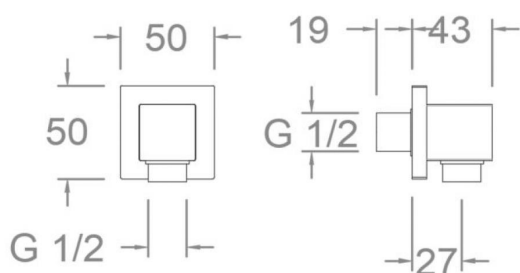

479902OC BRUSHED GOLD WATER OUTLET ELBOW KUATRO
479902OC

Coleção:	Acabamento:	Código:
	Oro cepillado	99Z304967
Localização:	Categoria:	
Baño	Ducha	

Características técnicas

- Garantia de 3 anos para complementos.

Ensaaios

- Ensaaios de corrosão de acordo com as exigências da Norma Europeia EN 248.