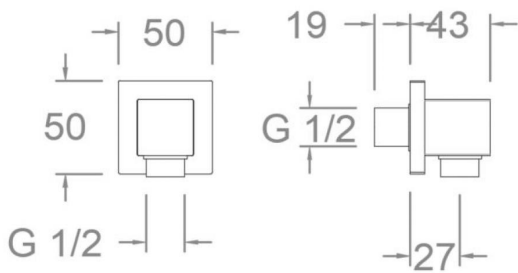

Brauseschlauch-Wandanschluss eckig mit
Rückflussverhinderer (Metall) gold gebürstet
4799020C

Sammlung:	Ausführung:	Code:
Baño	Oro cepillado	99Z304967
Standort:	Kategorie:	
Baño	Ducha	

Technische eigenschaften

- 3 Jahre Garantie auf Zubehör und Komponenten.

Qualitätsprüfung

- Korrosionsprüfung gemäß europäischer Norm EN 248.