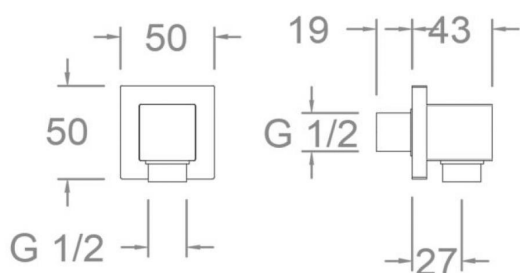

ramonsoler.

→ Ficha Técnica
Data Sheet
Fiche Technique
Technisches Datenblatt
Ficha Técnica

Codo de salida de agua fijo oro cepillado, cuadrado
4799020C

Colección:	Acabado: Oro cepillado	Código: 99Z304967
Ubicación: Baño	Categoría: Ducha	

Características técnicas

- Garantía de 3 años en complementos.

Ensayos

- Ensayos de corrosión según las exigencias de la Norma Europea EN 248.

**Fixed water outlet elbow brushed gold, square
4799020C**

Collection:	Finish:	Code:
	Oro cepillado	99Z304967
Location:	Category:	
Baño	Ducha	

Lieu: Baño **Catégorie:** Ducha

Caractéristiques techniques

- Garantie de 3 ans en compléments.

Essais

- Essais de corrosion selon les exigences de la Norme Européenne EN 248.

Brauseschlauch-Wandanschluss eckig mit
 Rückflussverhinderer (Metall) gold gebürstet
 4799020C